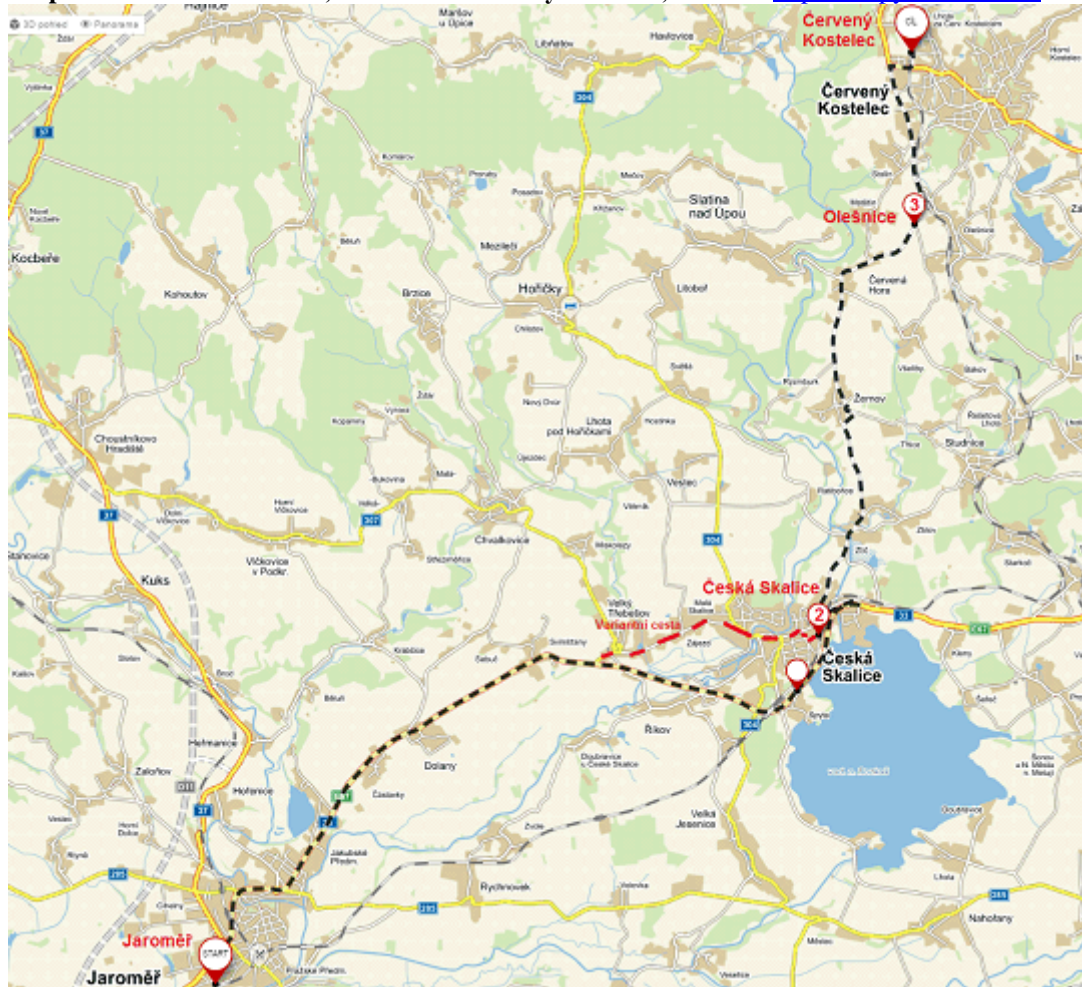

Trasy NAD:

Etapa A dne 15. – 17.5.2017, Jaroměř – Starkoč, linka A: <https://mapy.cz/s/1AAkA>

Etapa A dne 15. – 17.5.2017, Jaroměř – Červený Kostelec, linka B: <https://mapy.cz/s/1AAaF>

Etapa B 18.5.2017, Červený Kostelec – Starkoč, linka A: <https://mapy.cz/s/1km3b>

Etapa B dne 18.5.2017, Červený Kostelec – Česká Skalice, linka B: <https://mapy.cz/s/1km6z>

Etapa C ve dnech 22.5.2017, Červený Kostelec – Malé Svatoňovice. <https://mapy.cz/s/1AAqy>

Etapa D ve dnech 23., 24.5.2017, Trutnov hl.n. – Malé Svatoňovice: <https://mapy.cz/s/1klDB>