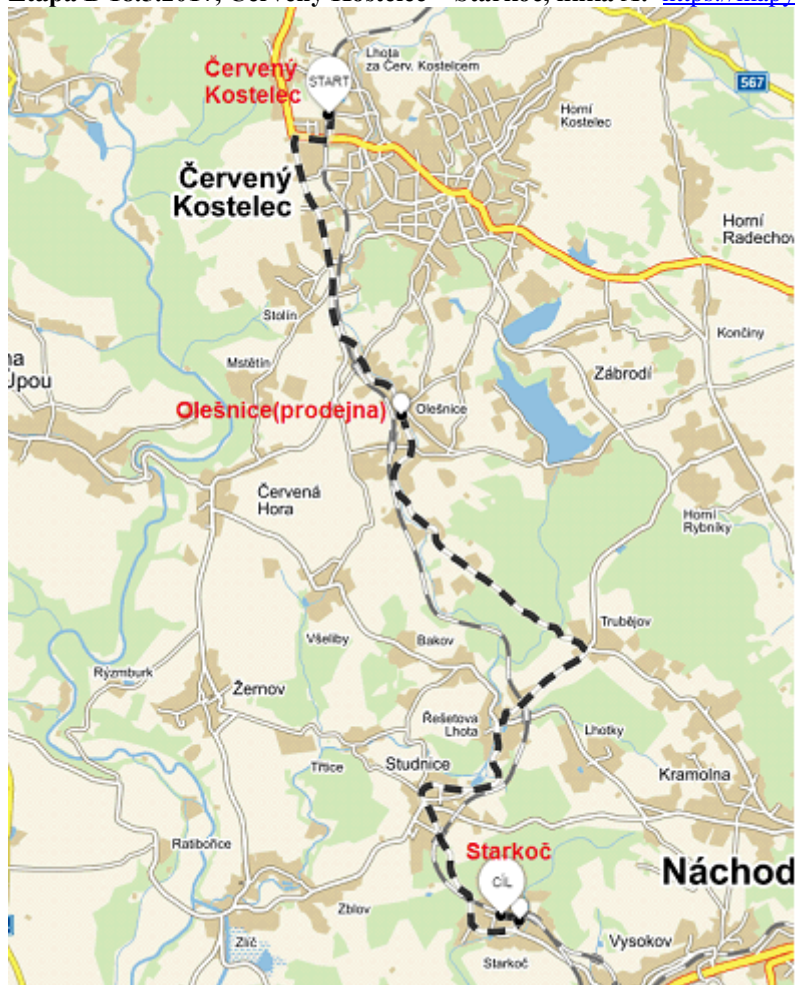

Trasy NAD:

Etapa A dne 15. – 17.5.2017, Jaroměř – Starkoč, linka A: <https://mapy.cz/s/1AAkA>

Etapa A dne 15. – 17.5.2017, Jaroměř – Červený Kostelec, linka B: <https://mapy.cz/s/1AAaF>

Etapa B 18.5.2017, Červený Kostelec – Starkoč, linka A: <https://mapy.cz/s/1km3b>

Etapa B dne 18.5.2017, Červený Kostelec – Česká Skalice, linka B: <https://mapy.cz/s/1km6z>

Etapa C ve dnech 22.5.2017, Červený Kostelec – Malé Svatoňovice. <https://mapy.cz/s/1AAqy>

Etapa D ve dnech 23., 24.5.2017, Trutnov hl.n. – Malé Svatoňovice: <https://mapy.cz/s/1klDB>