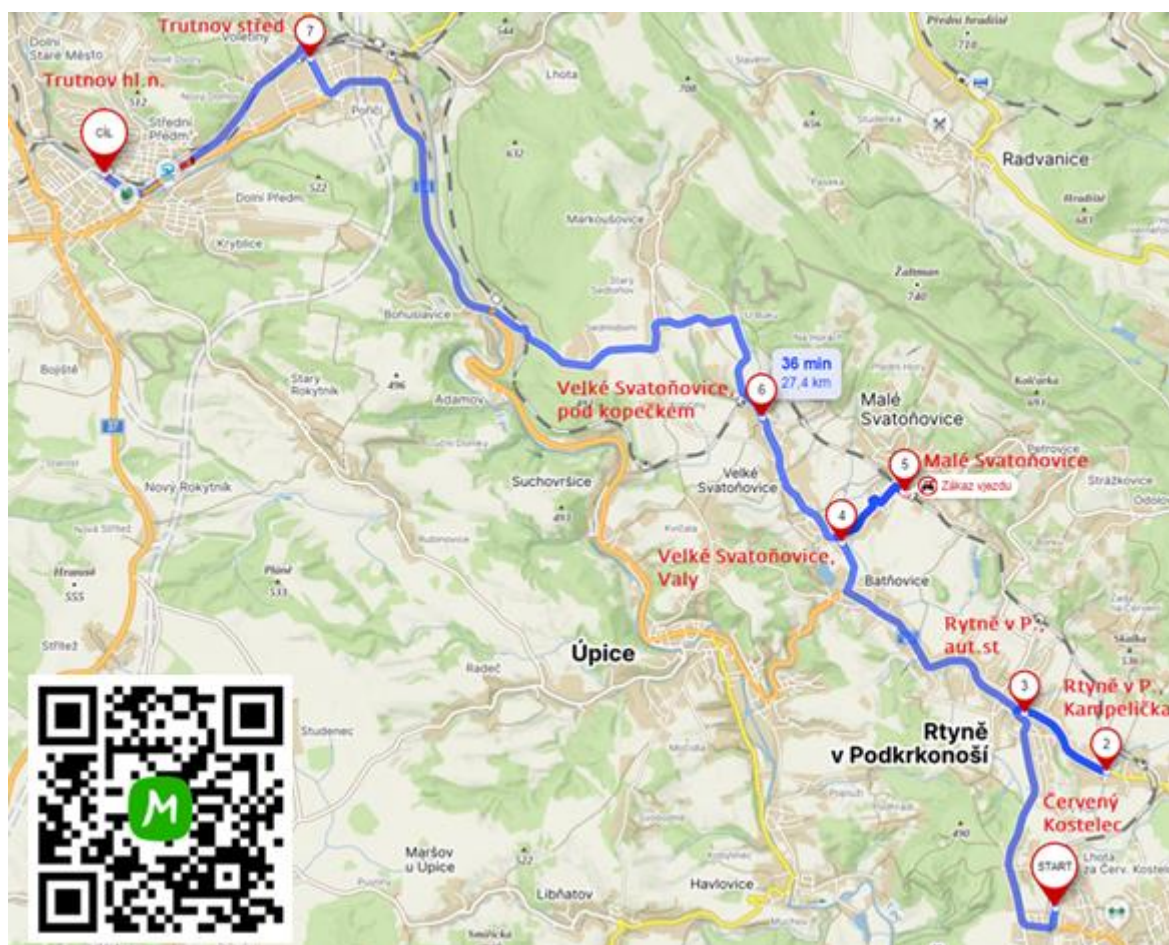

**Linka Z** – autobusy linky Z jedou v úseku **Červený Kostelec – Trutnov hl.n. a opačně**. Zastavují na zastávkách dle výlukového jízdního řádu. Linka nemá přípojovou vazbu na Sp vlaky v úseku Trutnov hl.n. – Svoboda nad Úpou a opačně v Trutnově hl.n.

Omlouváme se všem cestujícím za komplikace způsobené výlukovou činností.

Při plánování cesty vám doporučujeme zohlednit tyto skutečnosti a raději využít dřívější spoj.

## Trasa ND

Trasa Červený Kostelec - Trutnov hl.n., zastávková linka Z dle jízdního řádu spoje

<https://mapy.cz/s/fekegeioja>

## Trasa Červený Kostelec - Trutnov hl.n., linka R

<https://mapy.cz/s/madonuhuza>