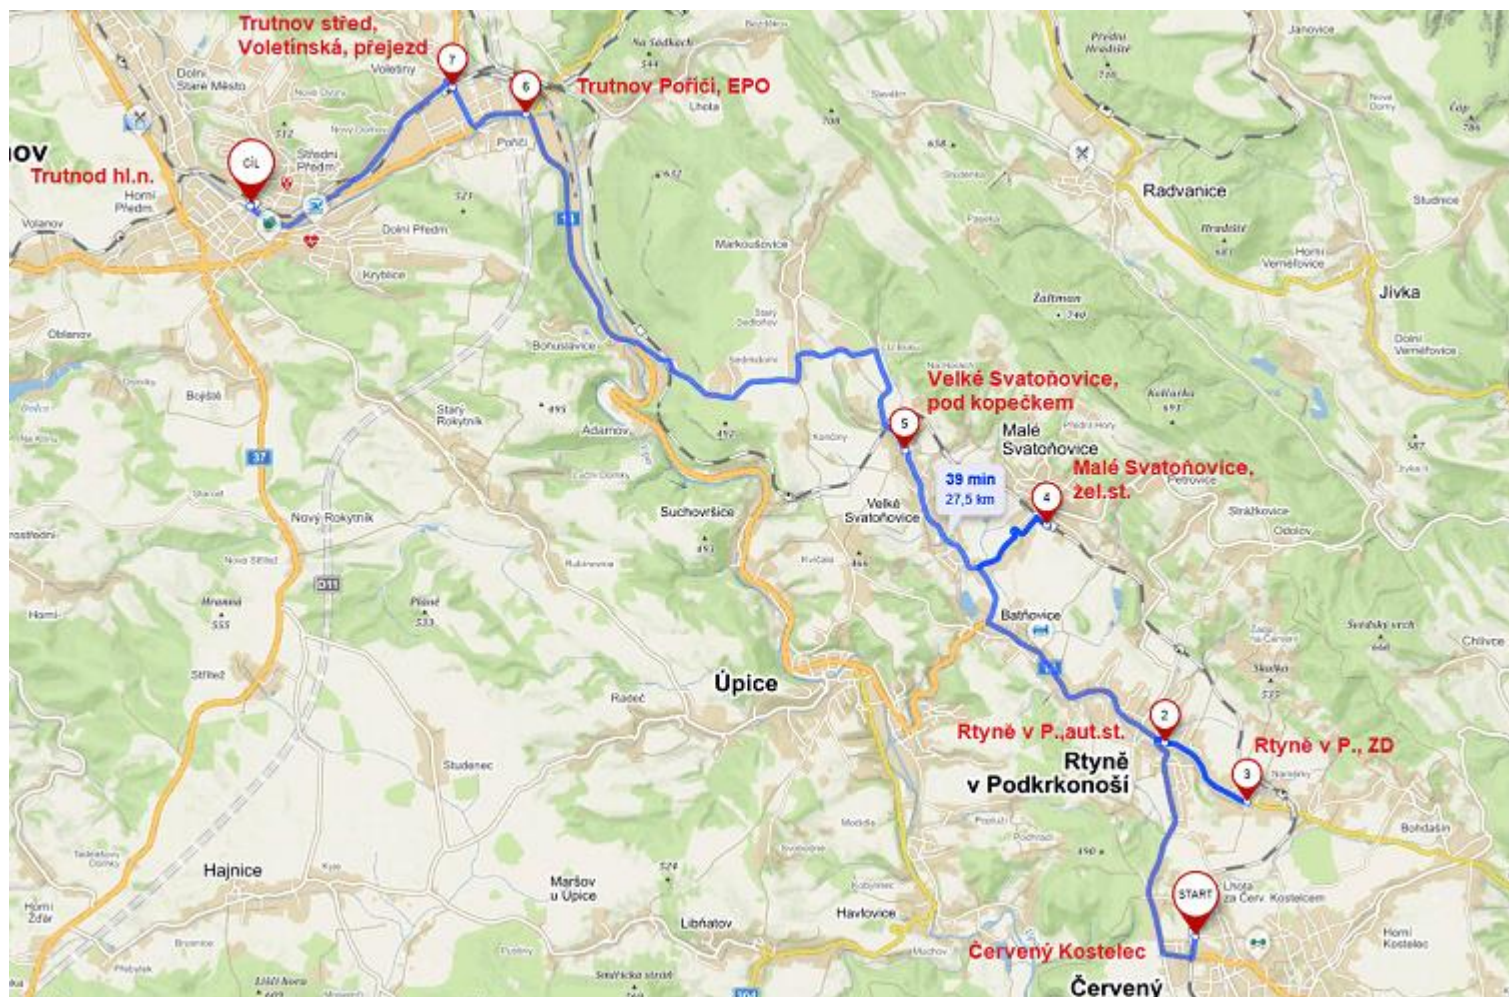

Trasy NAD:

Trasa Červený Kostelec – Malé Svatoňovice – Trutnov hl.n., linka Z: <https://mapy.cz/s/fumezaluhu>

Detail Rtyně v Podkrkonoší, ZD (točna):

Trasa Červený Kostelec – Trutnov hl.n., linka R: <https://mapy.cz/s/cocadaruhu>