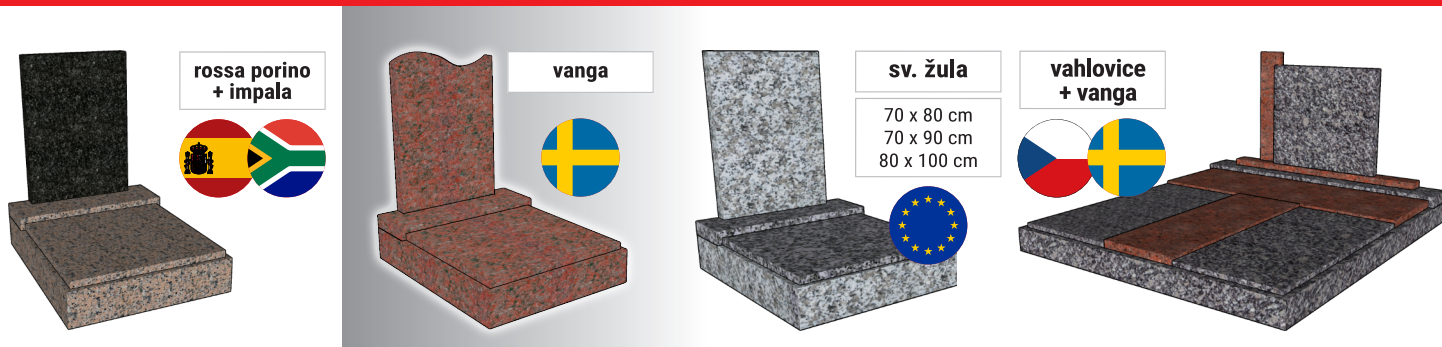

## ► AKČNÍ CENY URNOVÝCH HROBŮ Z ROSSA PORINA A VANGY ◀

|                                |                                |                                  |                                  |
|--------------------------------|--------------------------------|----------------------------------|----------------------------------|
| 70 x 90 cm<br><b>14 490 Kč</b> | 70 x 90 cm<br><b>21 990 Kč</b> | více rozměrů<br><b>12 990 Kč</b> | 190 x 200 cm<br><b>77 790 Kč</b> |
|--------------------------------|--------------------------------|----------------------------------|----------------------------------|

## ► VYUŽIJTE SLEVY NA BAREVNOU VANGU A VAHLOVICKOU ŽULU ◀

|                                  |                                 |                                 |                                  |
|----------------------------------|---------------------------------|---------------------------------|----------------------------------|
| více rozměrů<br><b>28 790 Kč</b> | 90 x 200 cm<br><b>33 690 Kč</b> | 90 x 200 cm<br><b>24 490 Kč</b> | více rozměrů<br><b>58 990 Kč</b> |
|----------------------------------|---------------------------------|---------------------------------|----------------------------------|