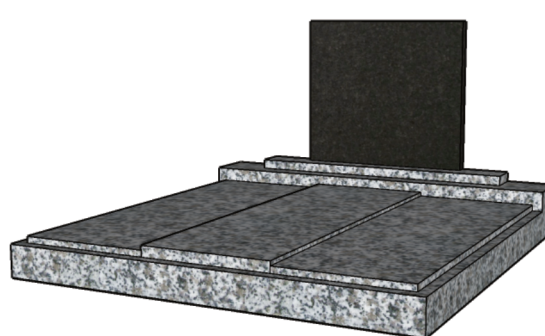

# ZULOVEHROBY.CZ

70x90cm  
**13 800 Kč**

70x90cm  
**16 500 Kč**

200x220cm  
**69 350 Kč**

90x200cm  
**24 425 Kč**

90x200cm  
**27 725 Kč**

190x200cm  
**53 350 Kč**

**770 626 370**