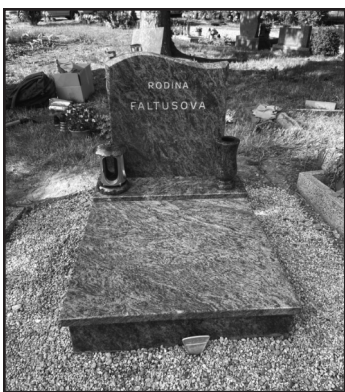

👤 Budeme na Vás čekat před hlavním vchodem na hřbitov.

	pondělí 13. a 20. 6.	úterý 14. a 21. 6.	středa 15. a 22. 6.	čtvrtek 16. a 23. 6.	pátek 17. a 24. 6.
09:00 - 09:20	Dolní Olešnice	Úpice	Žacléř - J. E. Purkyně	Nemojov	Velichovky
09:30 - 09:50	Hostinné	Batňovice	Žacléř - urnový háj	Verdek	Chotěborky
10:00 - 10:20	Prosečné	Malé Svatoňovice	Lampertice	Nové Lesy	Dubenec
10:30 - 10:50	Kunčice n/L	Rtyně v Podkr.	Bernartice	Lipnice	Lanžov
11:00 - 11:20	Dolní Branná	Červený Kostelec	Voletiny	Žireč	Doubravice
11:30 - 11:50	Vrchlabí	Slatina n/Ú	Chvaleč	Choustníkovo Hradiště	Třebihošť
12:00 - 12:20	Dolní Lánov	Hořičky	Radvanice	Dvůr Králové n/L, ul. Nová Tyršova	Horní Dehtov
12:30 - 12:50	Fořt	Chvalkovice	Vernéřovice - Jívka	Kocléřov	Bílá Třemešná
13:00 - 13:20	Rudník	Velký Třebešov	Stárkov	Pilníkov	Dolní Brusnice
13:30 - 13:50	Mladé Buky	Dolany	Hronov	Chotěvice	Horní Brusnice
14:00 - 14:20	Svoboda n/Ú	Heřmanice	Velké Poříčí	Čermná	Mostek
14:30 - 14:50	Horní Maršov	Rasošky			Borovnička
15:00 - 15:20		Josefov - vojenský			Borovnice
15:30 - 15:50		Jaroměř			Čistá u Horek
16:00 - 16:20					Dolní Kalná

▶▶ Pokud se Váš hřbitov nenachází v tabulce výše, kontaktujte nás, prosím, a **domluvte si schůzku**.

▶▶ Přijedeme i o víkendu.

▶▶ Individuální přístup ke každému zákazníkovi.

☎ 770 626 370 ✉ OBCHOD@ZULOVEHROBY.CZ

[@ZULOVEHROBY.CZ](https://www.facebook.com/ZULOVEHROBY.CZ) [ZULOVEHROBY.CZ](https://www.linkedin.com/company/ZULOVEHROBY.CZ) WWW.ZULOVEHROBY.CZ

Marek Komárek, IČO: 73668818, DIČ: CZ7812185194