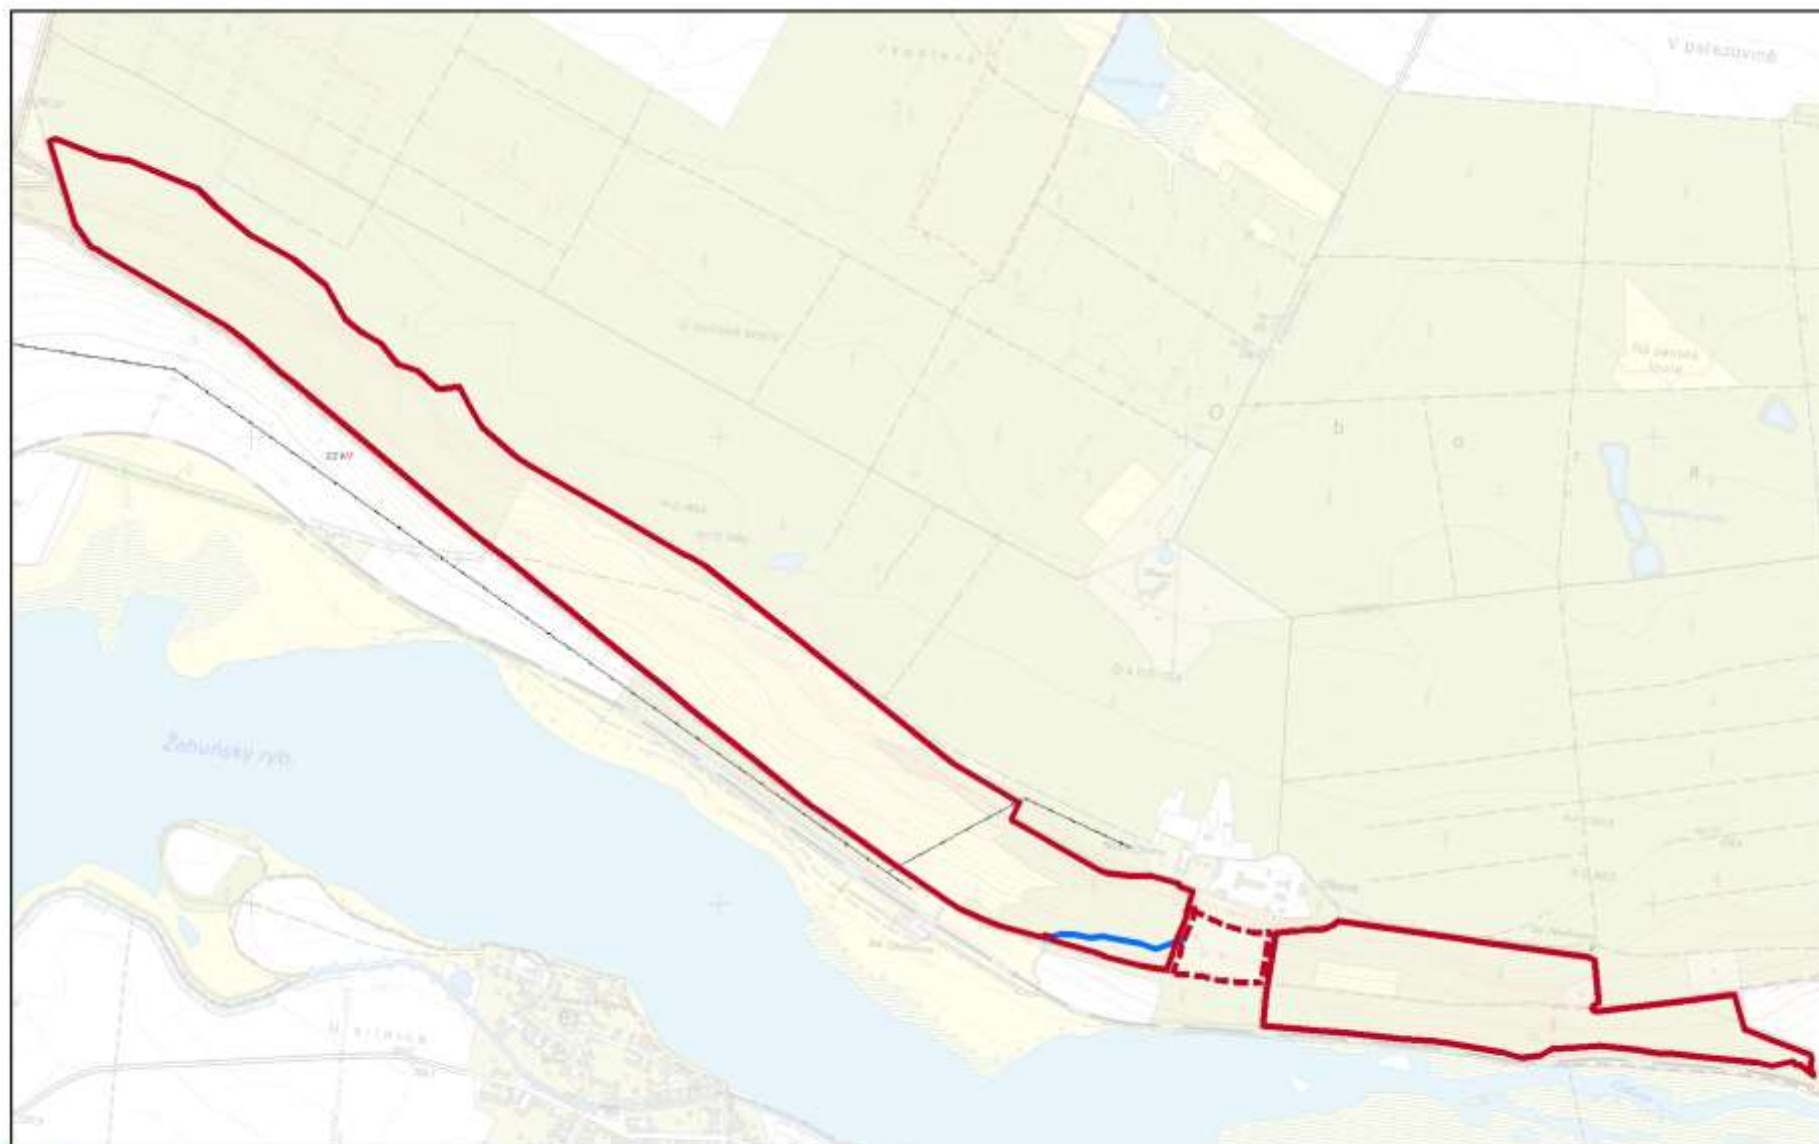

## Příloha č. 2: Zákresy přístupových tras

Příloha č. 2a: NPR Břehyně-Pecopala

-  hranice NPR Čtvrtě
-  hranice ochranného pásma NPR

 trasy pro vjezd a setrvání motorových vozidel

-  hranice NPR Kněžičky
-  hranice ochranného pásma NPR

 trasa pro vjezd a setrvání motorových vozidel

1:5 000

1:5 000

AOPK ČR 2019, MAPOVÝ PODKLAD © MŽP © ČÚZK © ČEZ