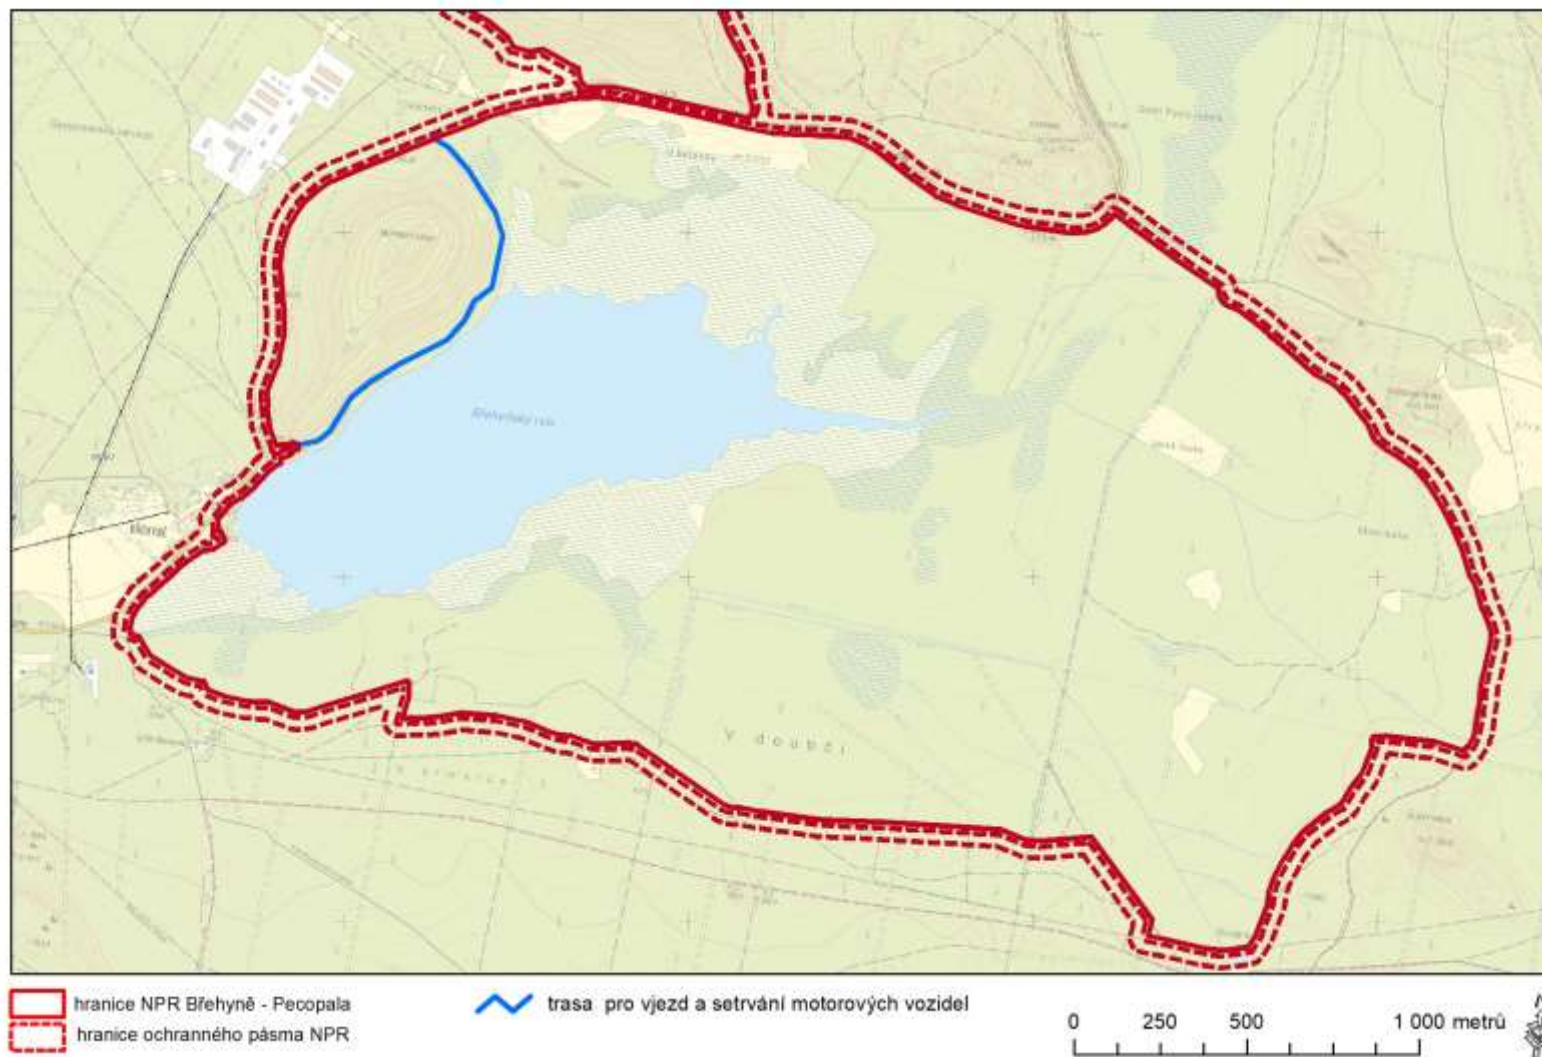

## Příloha č. 2: Zákresy přístupových tras

Příloha č. 2a: NPR Břehyně-Pecopala

-  hranice NPR Čtvrtě
-  hranice ochranného pásma NPR

 trasy pro vjezd a setrvání motorových vozidel

-  hranice NPR Kněžičky
-  hranice ochranného pásma NPR

 trasa pro vjezd a setrvání motorových vozidel

1:5 000

1:5 000

AOPK ČR 2019, MAPOVÝ PODKLAD © MŽP © ČÚZK © ČEZ