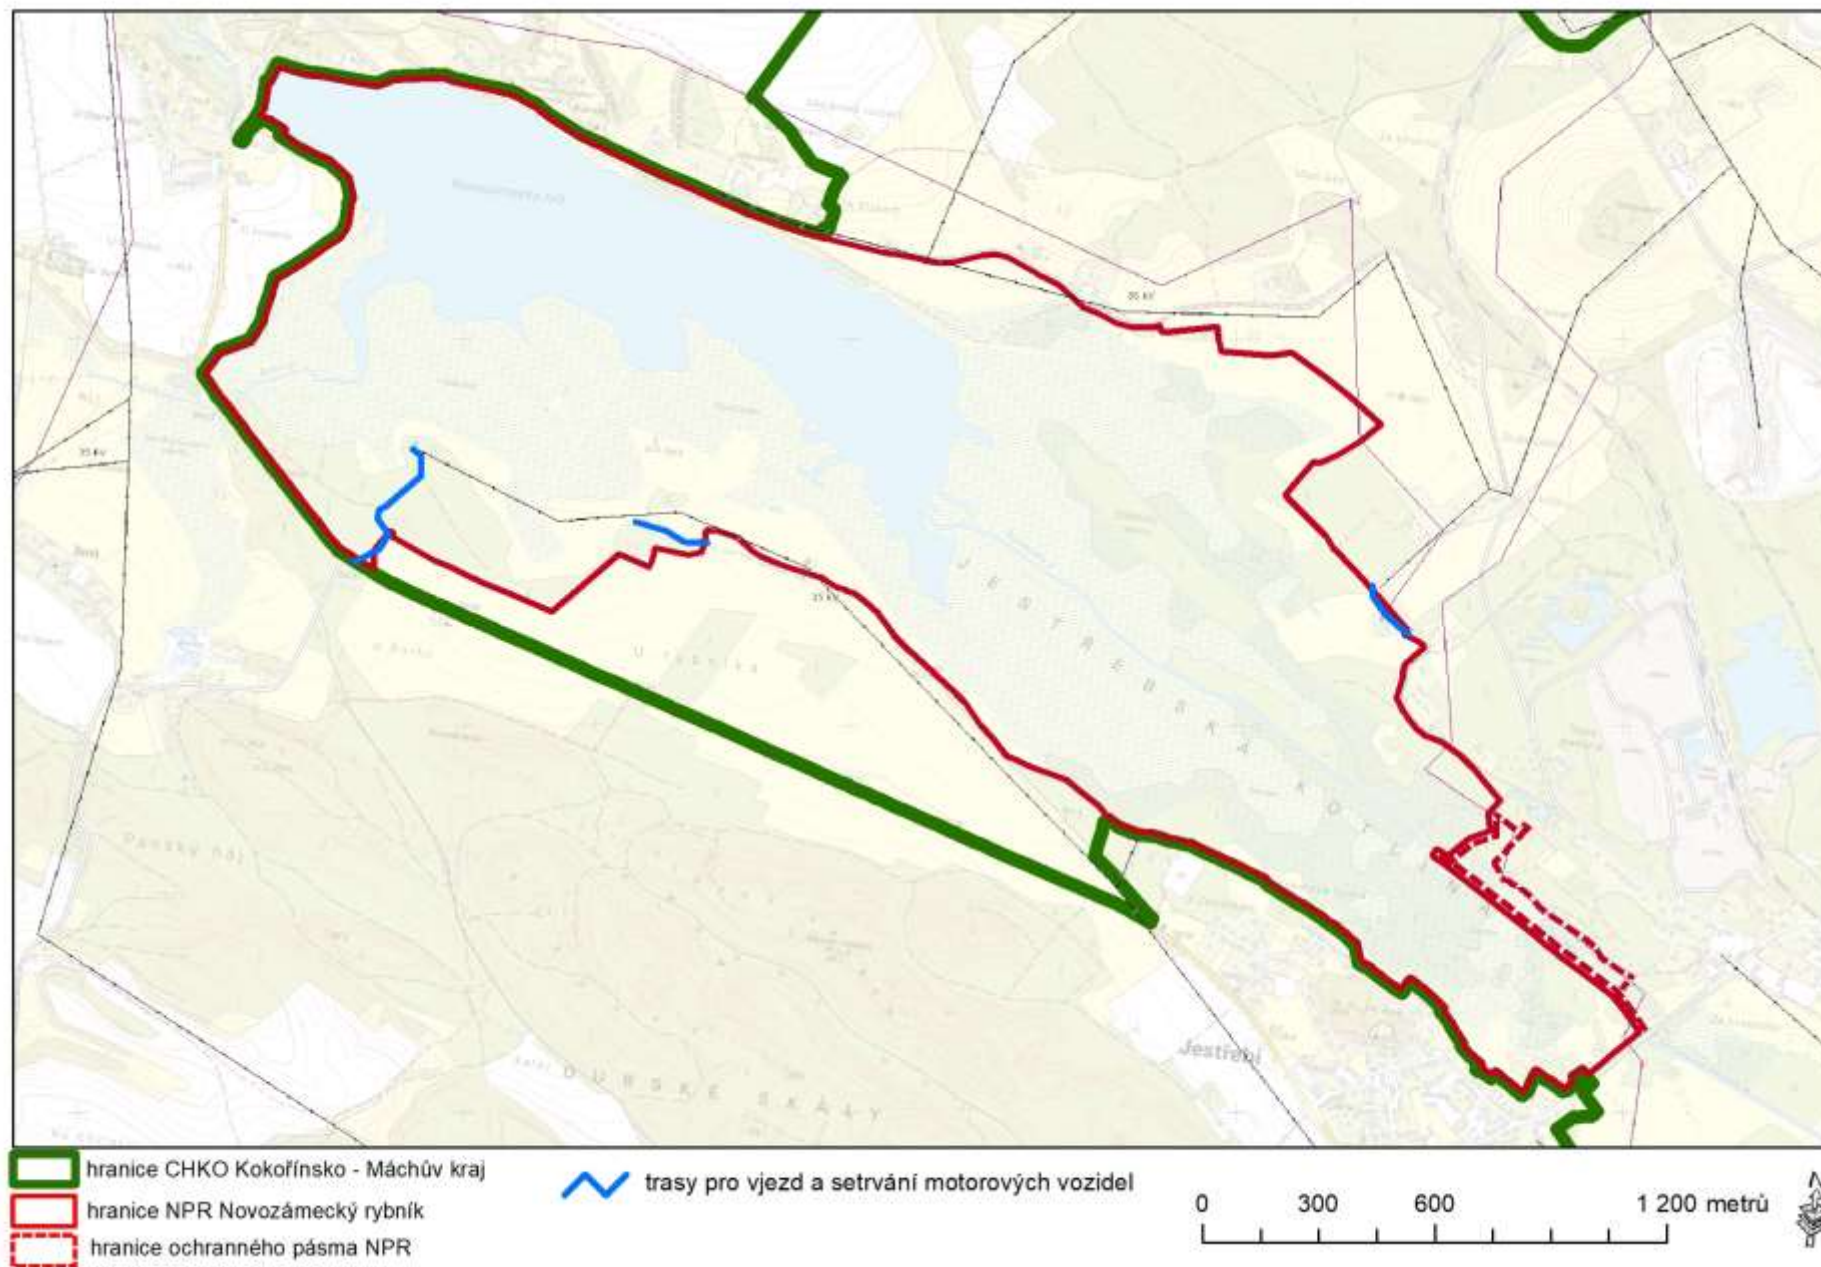

## Příloha č. 2: Zákresy přístupových tras

Příloha č. 2a: NPR Břehyně-Pecopala

-  hranice NPR Čtvrtě
-  hranice ochranného pásma NPR

 trasy pro vjezd a setrvání motorových vozidel

-  hranice NPR Kněžičky
-  hranice ochranného pásma NPR

 trasa pro vjezd a setrvání motorových vozidel

1:5 000

1:5 000

AOPK ČR 2019, MAPOVÝ PODKLAD © MŽP © ČÚZK © ČEZ