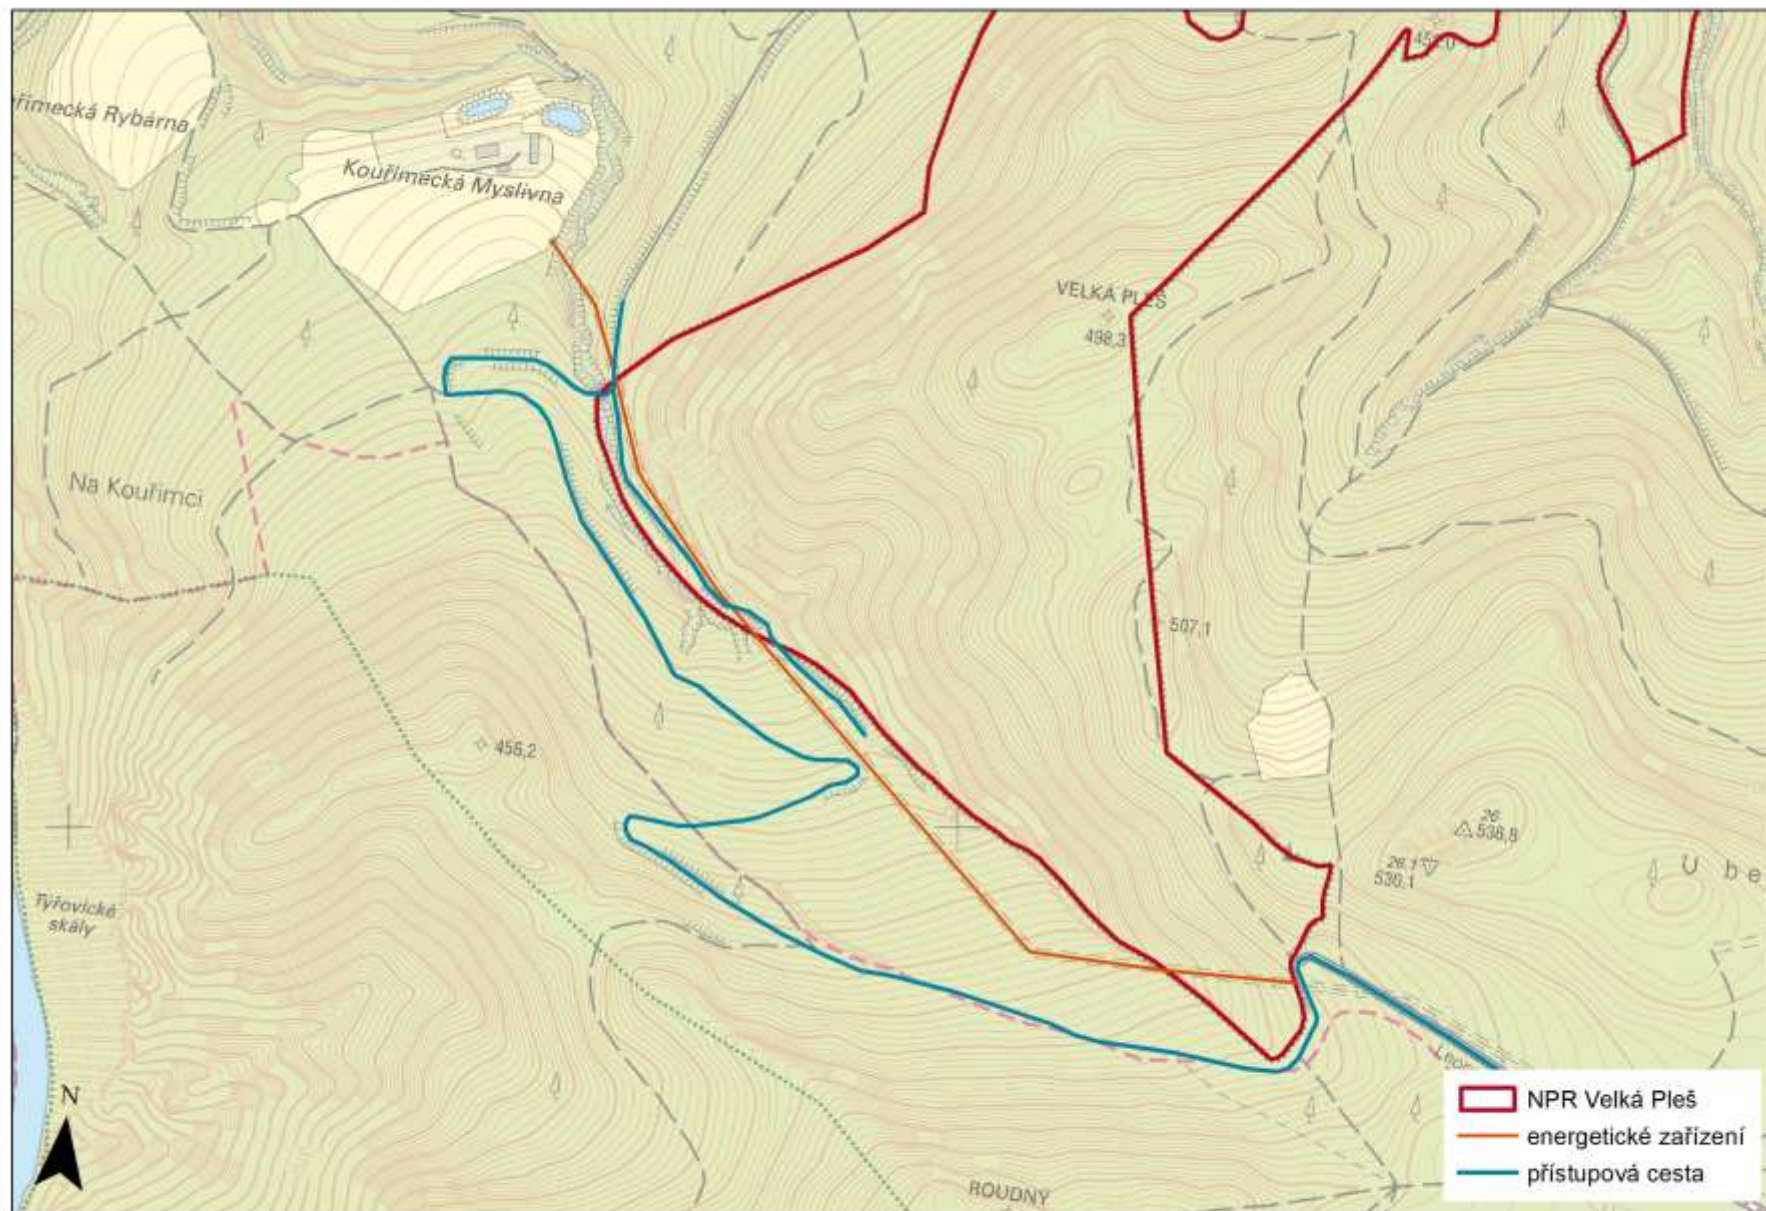

## Příloha č. 2: Zákresy přístupových tras

Příloha č. 2a: NPR Břehyně-Pecopala

-  hranice NPR Čtvrtě
-  hranice ochranného pásma NPR

 trasy pro vjezd a setrvání motorových vozidel

-  hranice NPR Kněžičky
-  hranice ochranného pásma NPR

 trasa pro vjezd a setrvání motorových vozidel

1:5 000

1:5 000

AOPK ČR 2019, MAPOVÝ PODKLAD © MŽP © ČÚZK © ČEZ