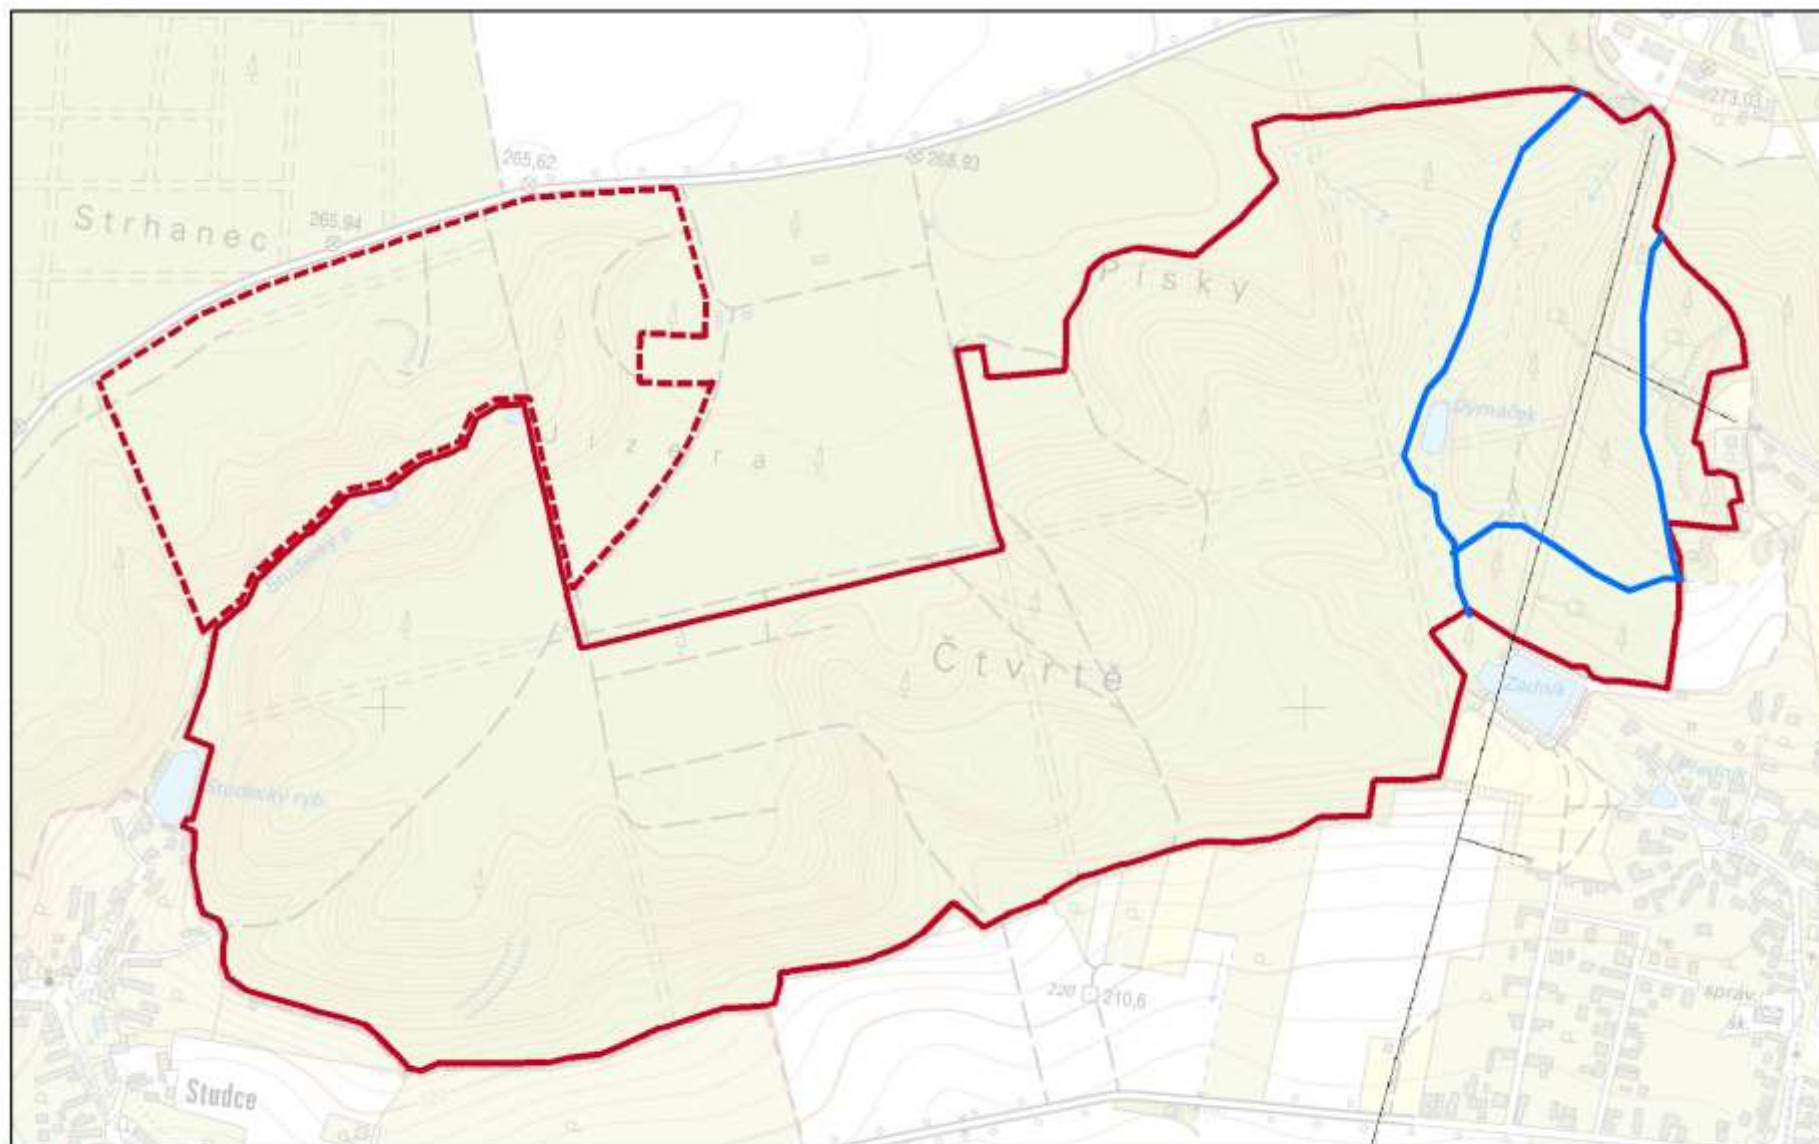

## Příloha č. 2: Zákresy přístupových tras

Příloha č. 2a: NPR Břehyně-Pecopala

-  hranice NPR Čtvrtě
-  hranice ochranného pásma NPR

 trasy pro vjezd a setrvání motorových vozidel

-  hranice NPR Kněžičky
-  hranice ochranného pásma NPR

 trasa pro vjezd a setrvání motorových vozidel

1:5 000

1:5 000

AOPK ČR 2019, MAPOVÝ PODKLAD © MŽP © ČÚZK © ČEZ