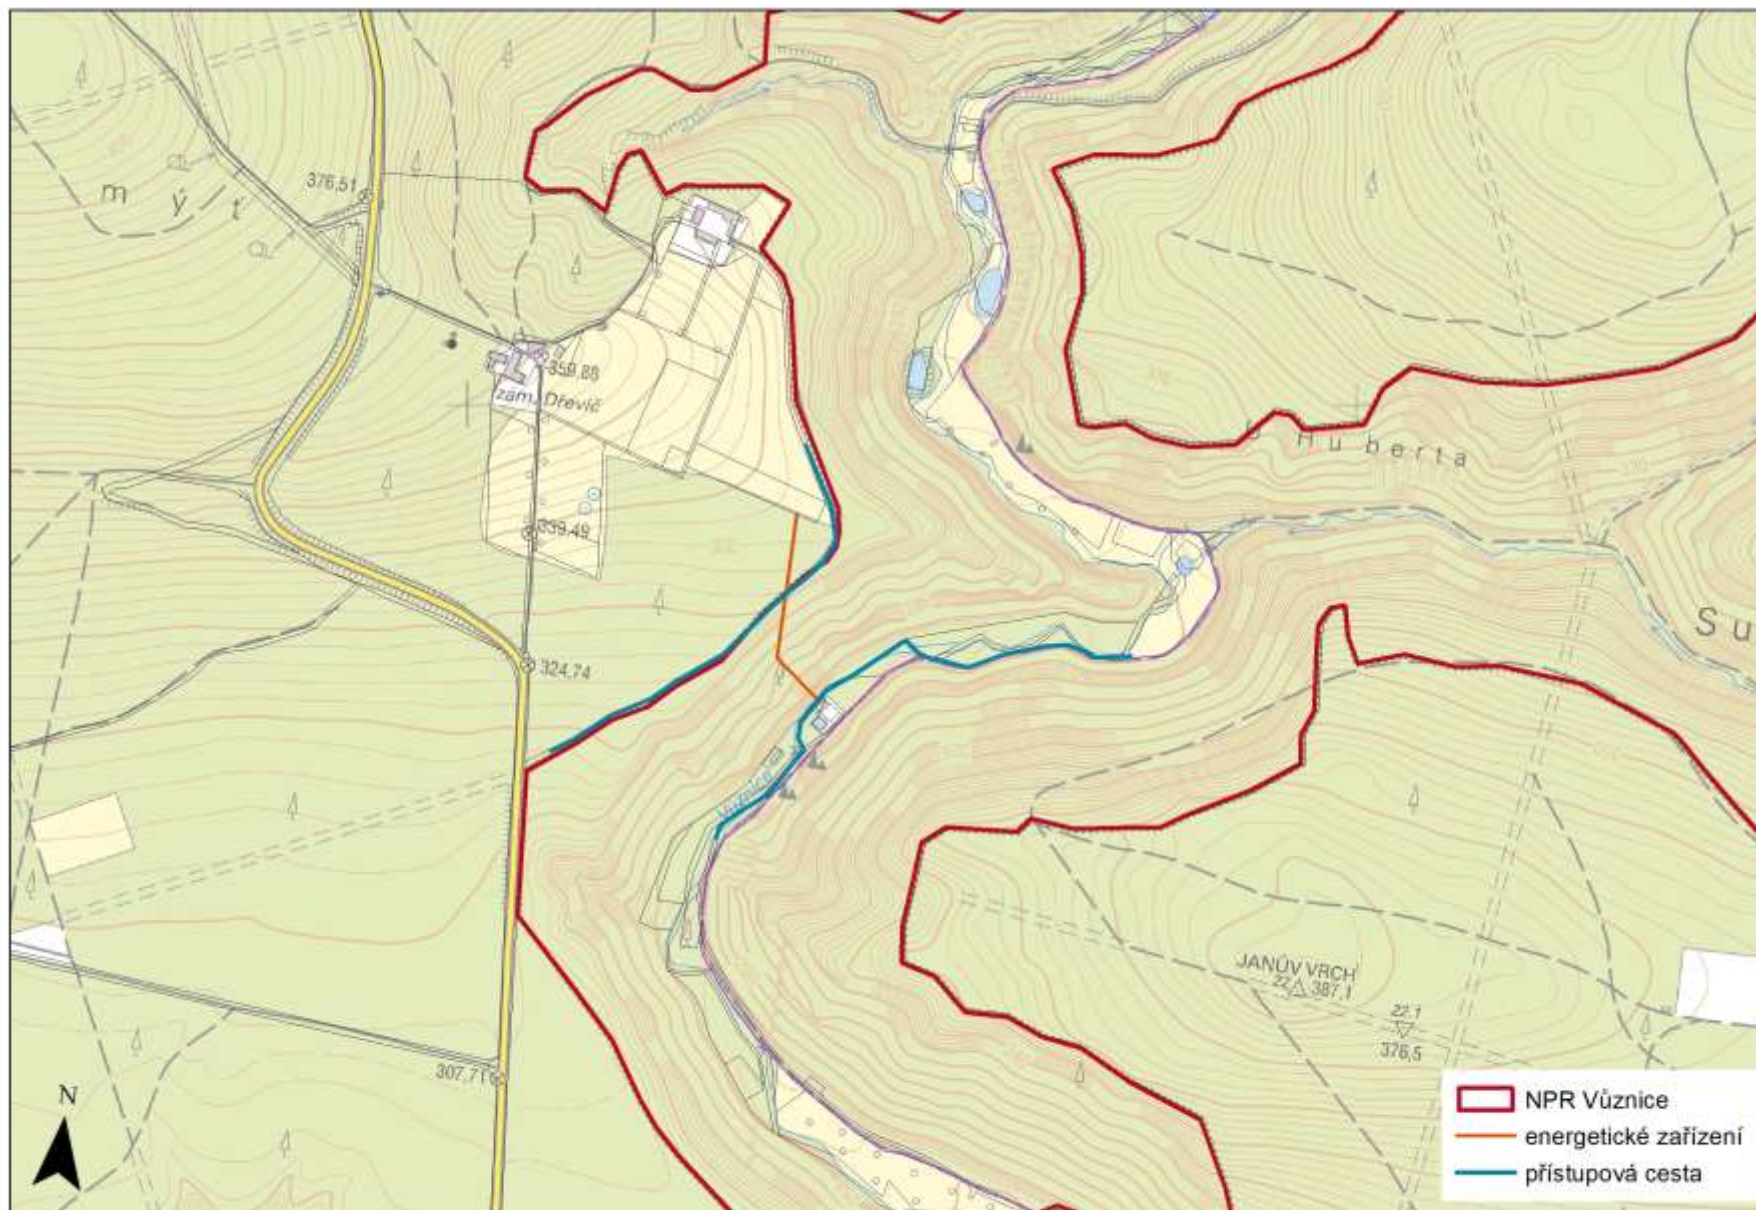

## Příloha č. 2: Zákresy přístupových tras

Příloha č. 2a: NPR Břehyně-Pecopala

-  hranice NPR Čtvrtě
-  hranice ochranného pásma NPR

 trasy pro vjezd a setrvání motorových vozidel

-  hranice NPR Kněžičky
-  hranice ochranného pásma NPR

 trasa pro vjezd a setrvání motorových vozidel

1:5 000

1:5 000

AOPK ČR 2019, MAPOVÝ PODKLAD © MŽP © ČÚZK © ČEZ