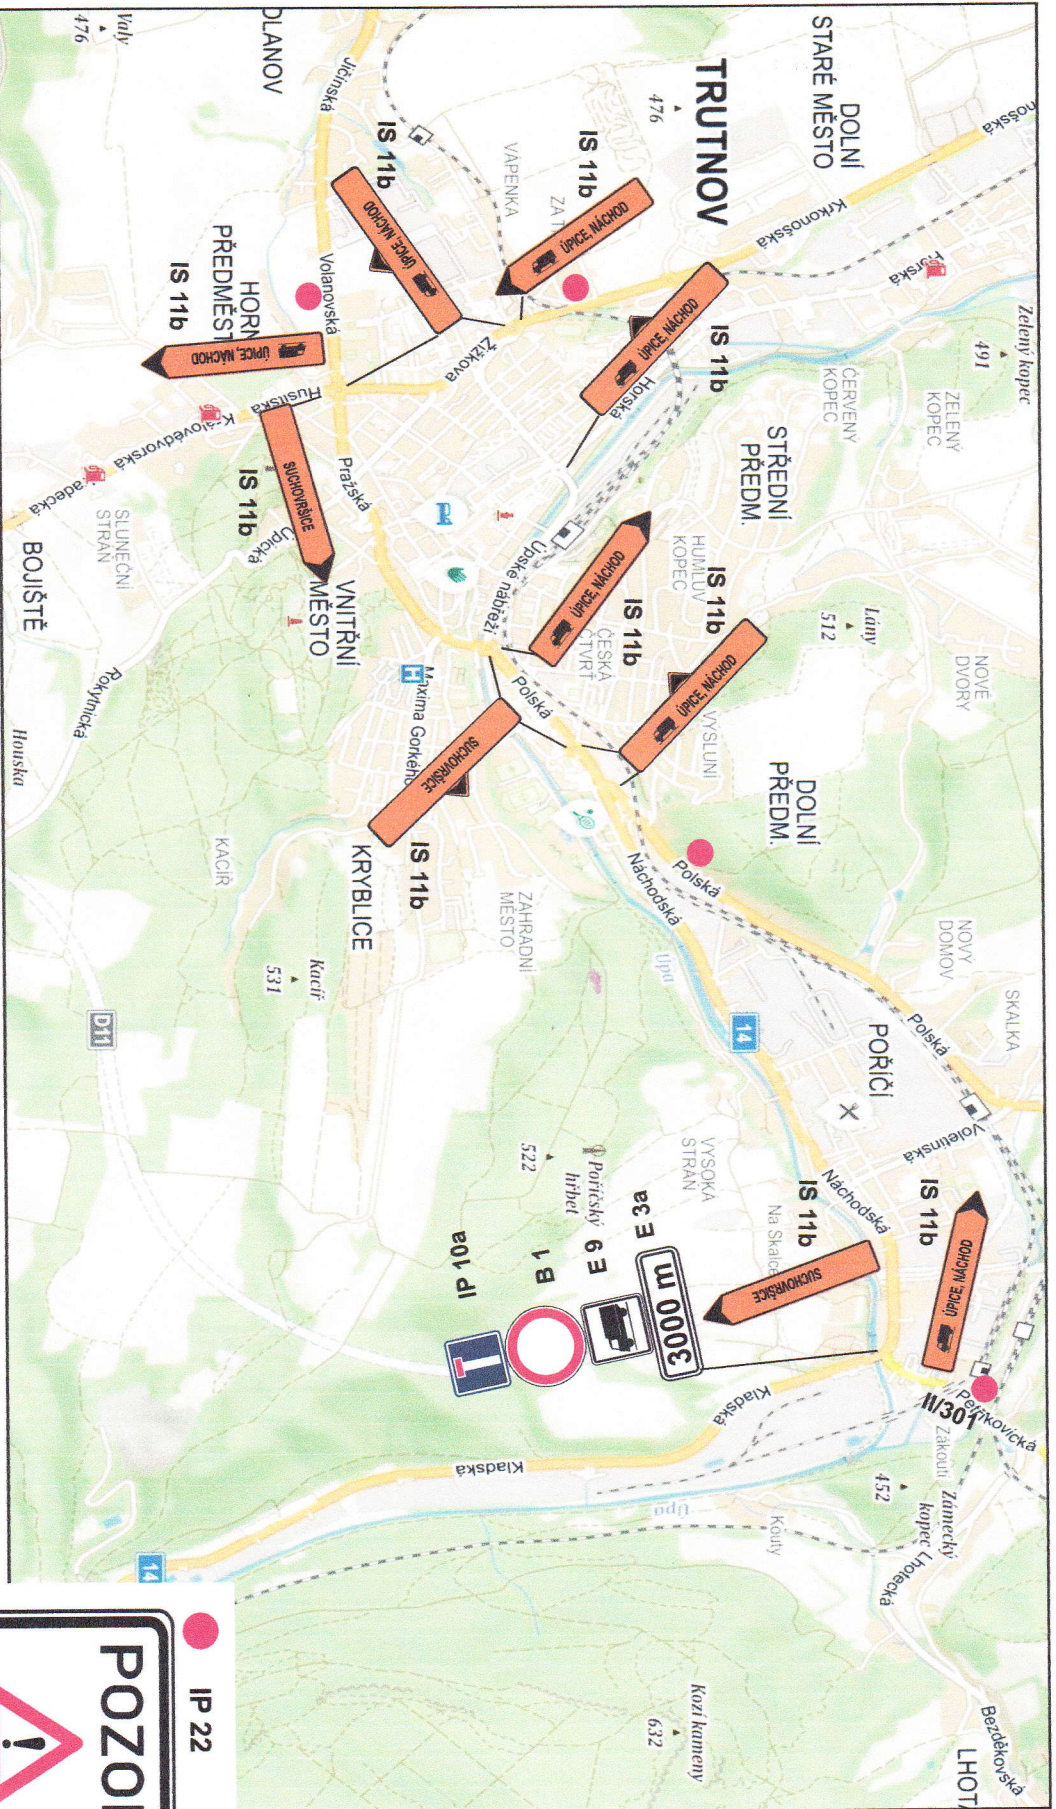

I/14 Suchovršice - Úpice - oprava silnice - objízdná trasa pro nákladní dopravu

termín : 10.10.2022 - 14.10.2022

I/14 Suchovršice - Úpice - oprava silnice

termín 15.10.2022 - 16.10.2022

I/14 Suchovršice - Úpice - oprava silnice - objízdná trasa pro osobní dopravu a BUS
 termín: 15.10.2022 - 14.10.2022

**RTYNĚ
 V PODKRKONOŠÍ**

I/14 Suchovršice - Úpice - oprava silnice

termín : 18.10.2022 - 18.10.2022

Suchovršice

▲ Klůček 493

I/14 Suchovršice - Úpice - oprava silnice - objízdná trasa pro nákladní dopravu (Trutnov)
 termín 15.10.2022 - 14.10.2022

POZOR

IP 22

SIL. I/14
 SUCHOVŘŠICE
 ÚPICE
 UZAVŘENA