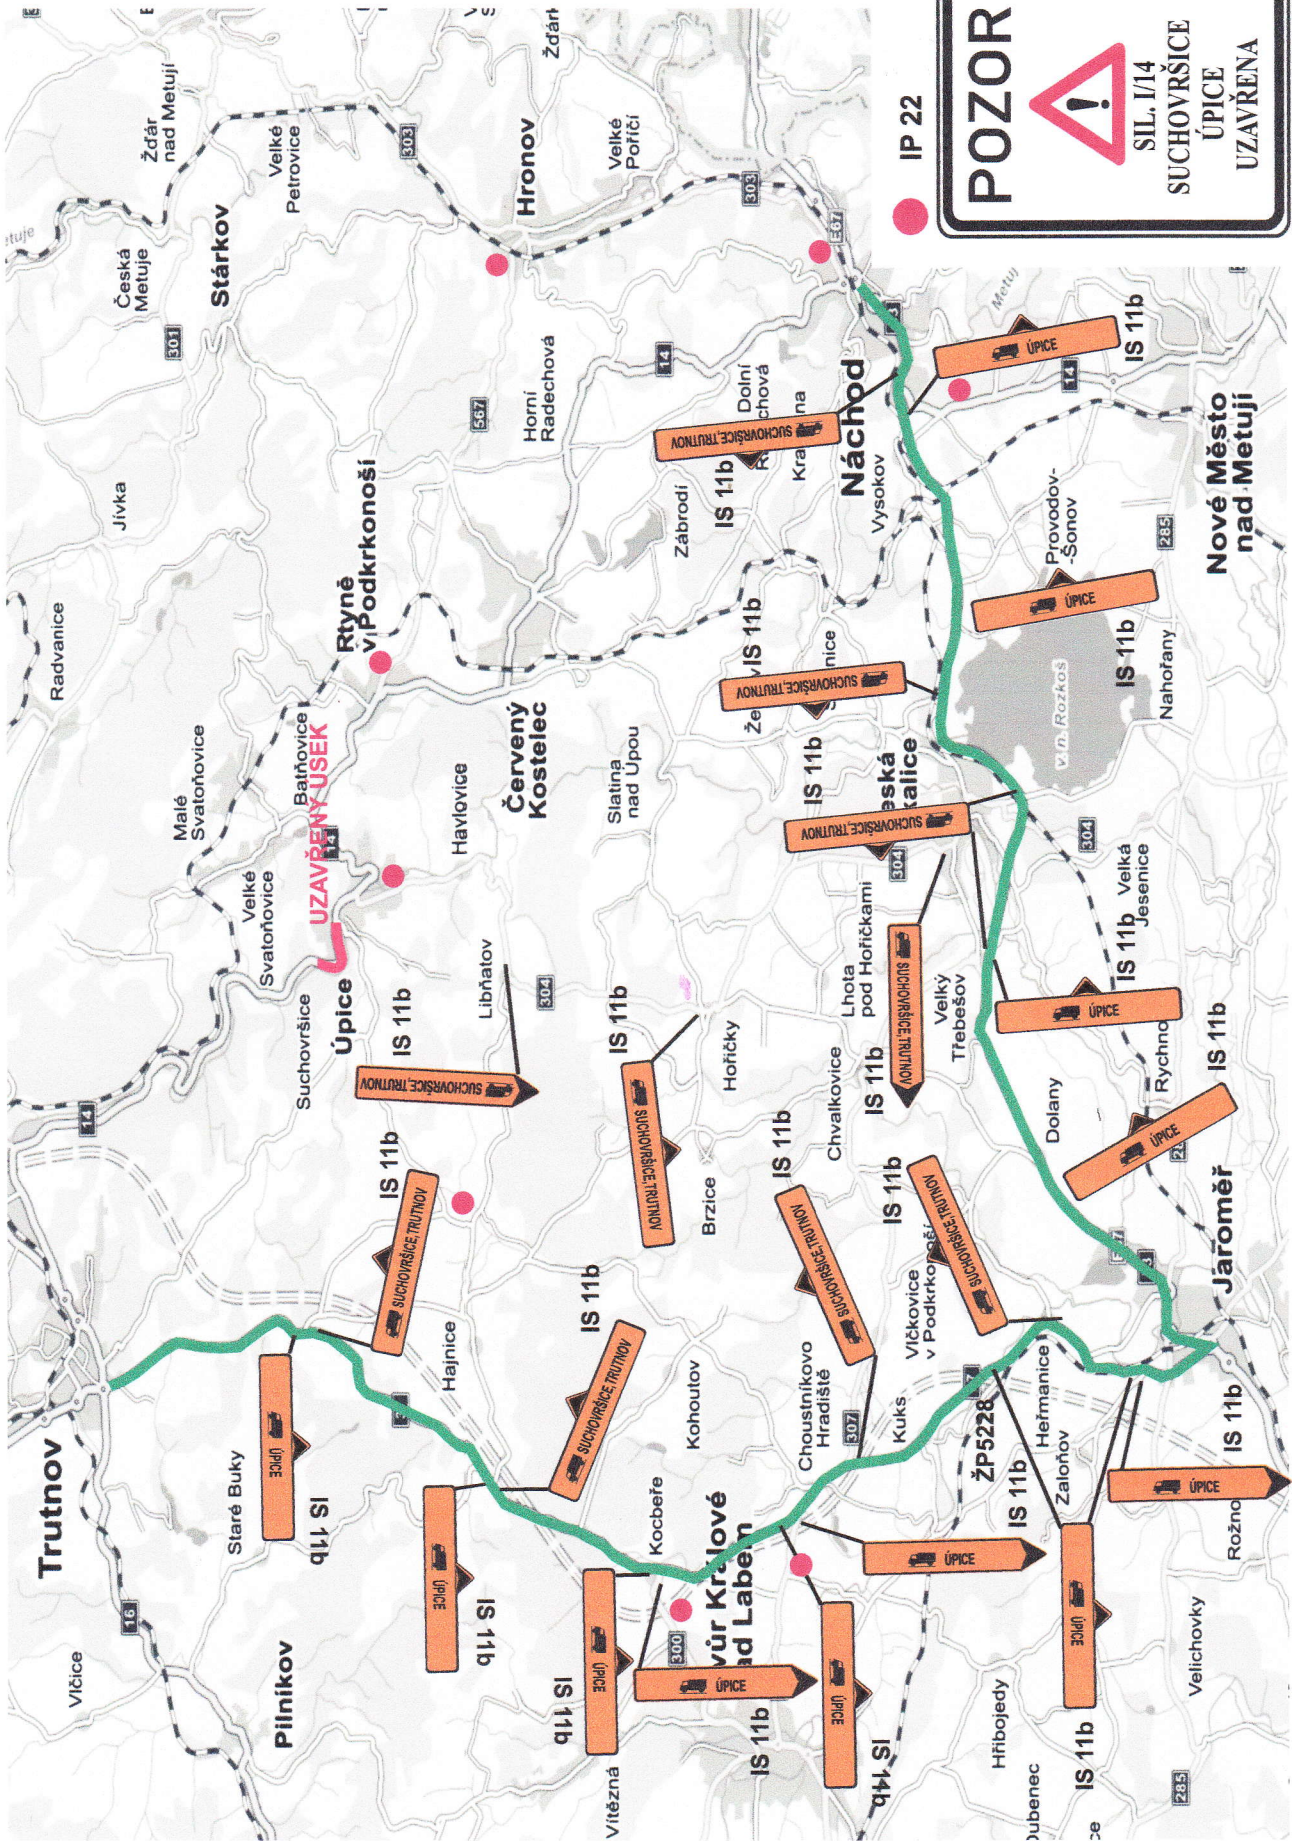

I/14 Suchovršice - Úpice - oprava silnice - objízdná trasa pro nákladní dopravu

termín : 10.10.2022 - 14.10.2022

I/14 Suchovršice - Úpice - oprava silnice

termín 15.10.2022 - 16.10.2022

I/14 Suchovršice - Úpice - oprava silnice - objízdná trasa pro osobní dopravu a BUS
 termín: 15.10.2022 - 14.10.2022

**RTYNĚ
 V PODKRKONOŠÍ**

I/14 Suchovršice - Úpice - oprava silnice

termín : 18.10.2022 - 18.10.2022

Suchovršice

▲ Klůček 493

I/14 Suchovršice - Úpice - oprava silnice - objízdná trasa pro nákladní dopravu (Trutnov)
 termín 15.10.2022 - 14.10.2022

POZOR

IP 22

SIL. I/14
 SUCHOVŘŠICE
 ÚPICE
 UZAVŘENA