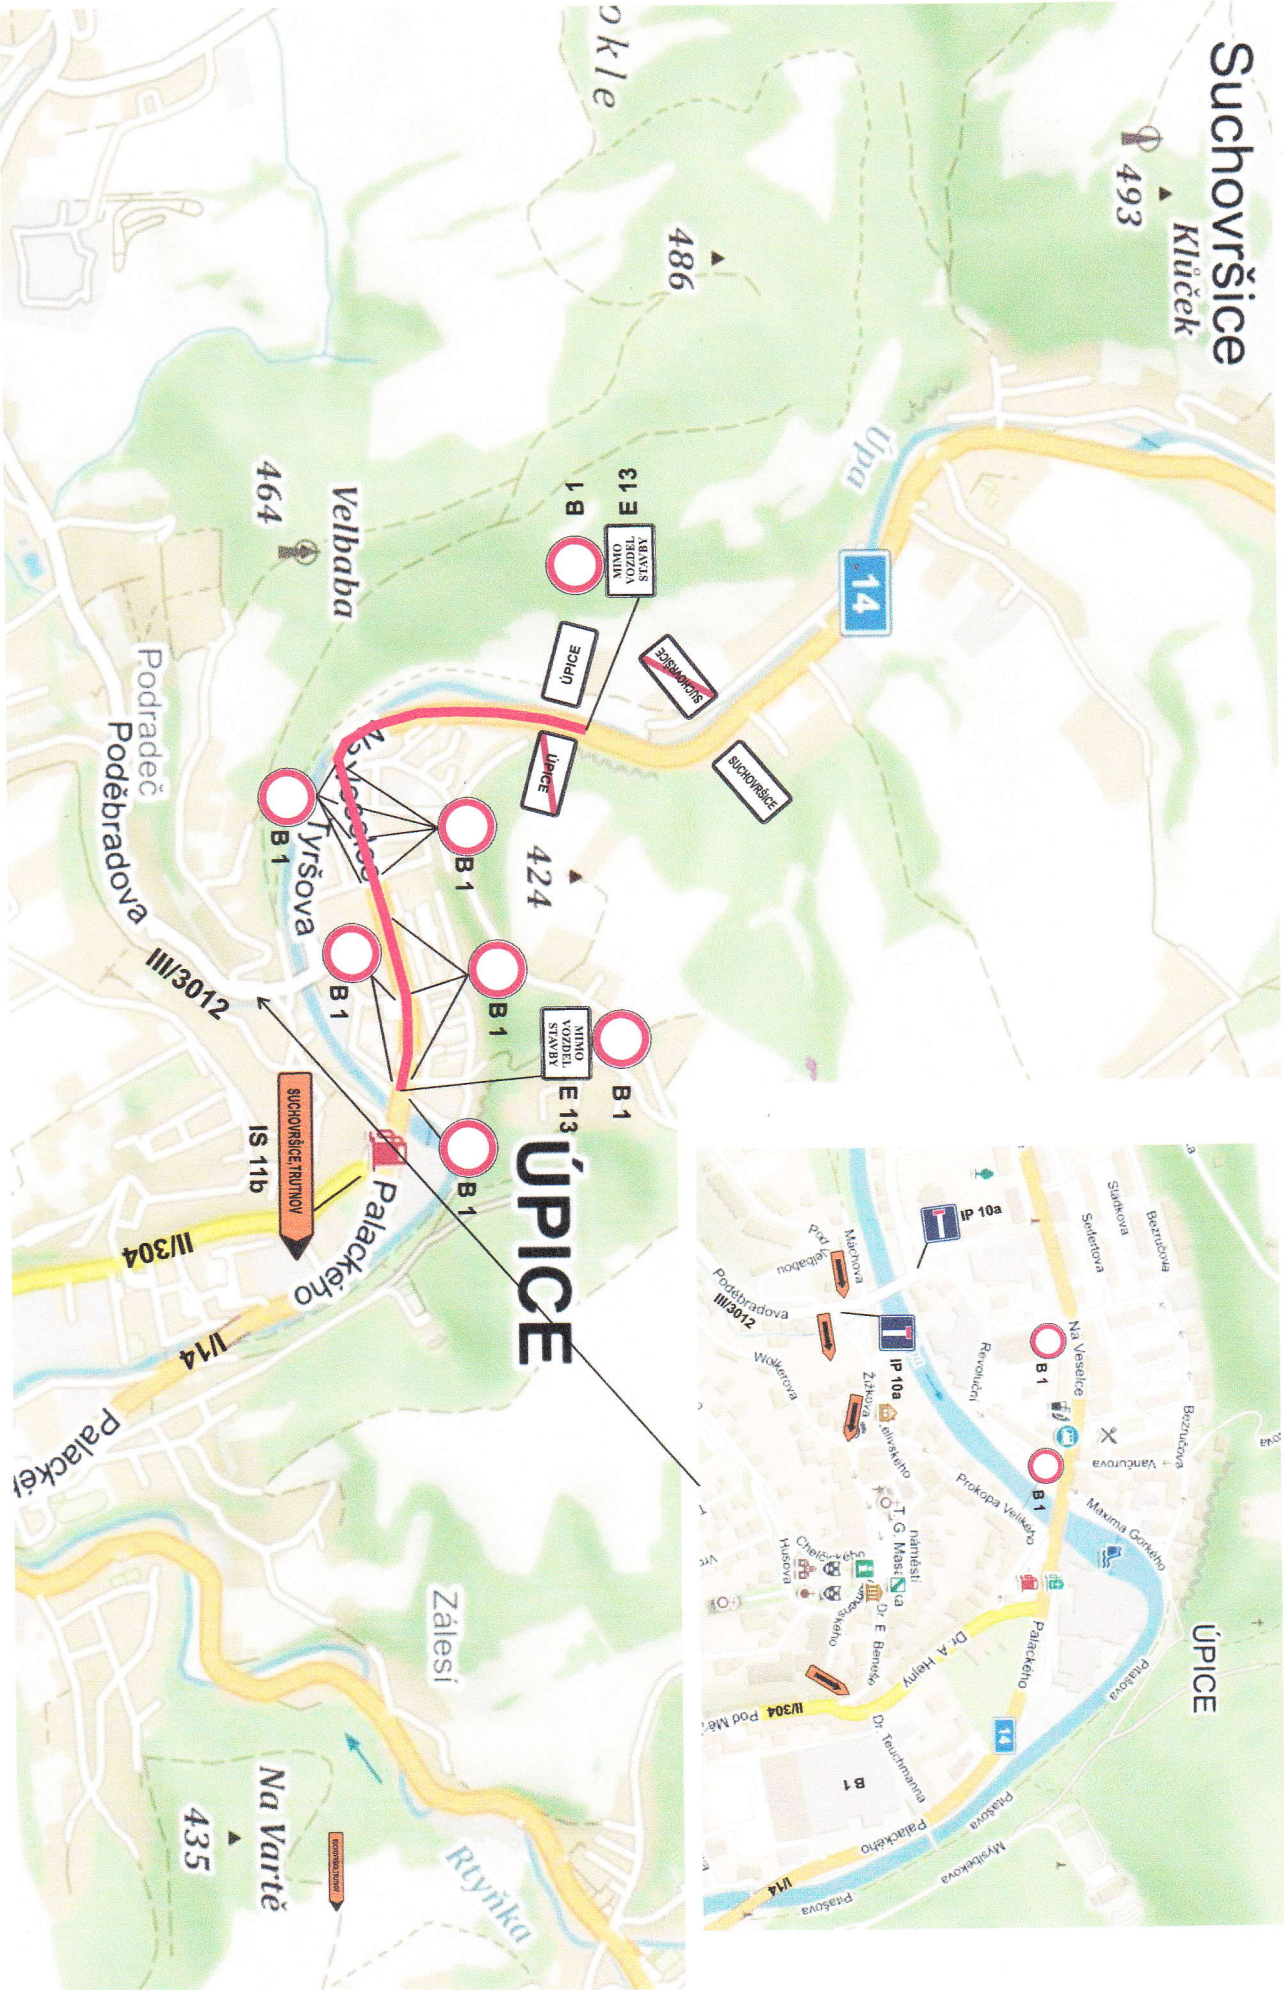

I/14 Suchovršice - Úpice - oprava silnice - objízdná trasa pro nákladní dopravu

termín : 10.10.2022 - 14.10.2022

I/14 Suchovršice - Úpice - oprava silnice

termín 15.10.2022 - 16.10.2022

I/14 Suchovršice - Úpice - oprava silnice - objízdná trasa pro osobní dopravu a BUS
 termín: 15.10.2022 - 14.10.2022

**RTYNĚ
 V PODKRKONOŠÍ**

I/14 Suchovršice - Úpice - oprava silnice

termín : 18.10.2022 - 18.10.2022

Suchovršice

▲ Klůček 493

I/14 Suchovršice - Úpice - oprava silnice - objízdná trasa pro nákladní dopravu (Trutnov)
 termín 15.10.2022 - 14.10.2022

POZOR

IP 22

SIL. I/14
 SUCHOVŘŠICE
 ÚPICE
 UZAVŘENA