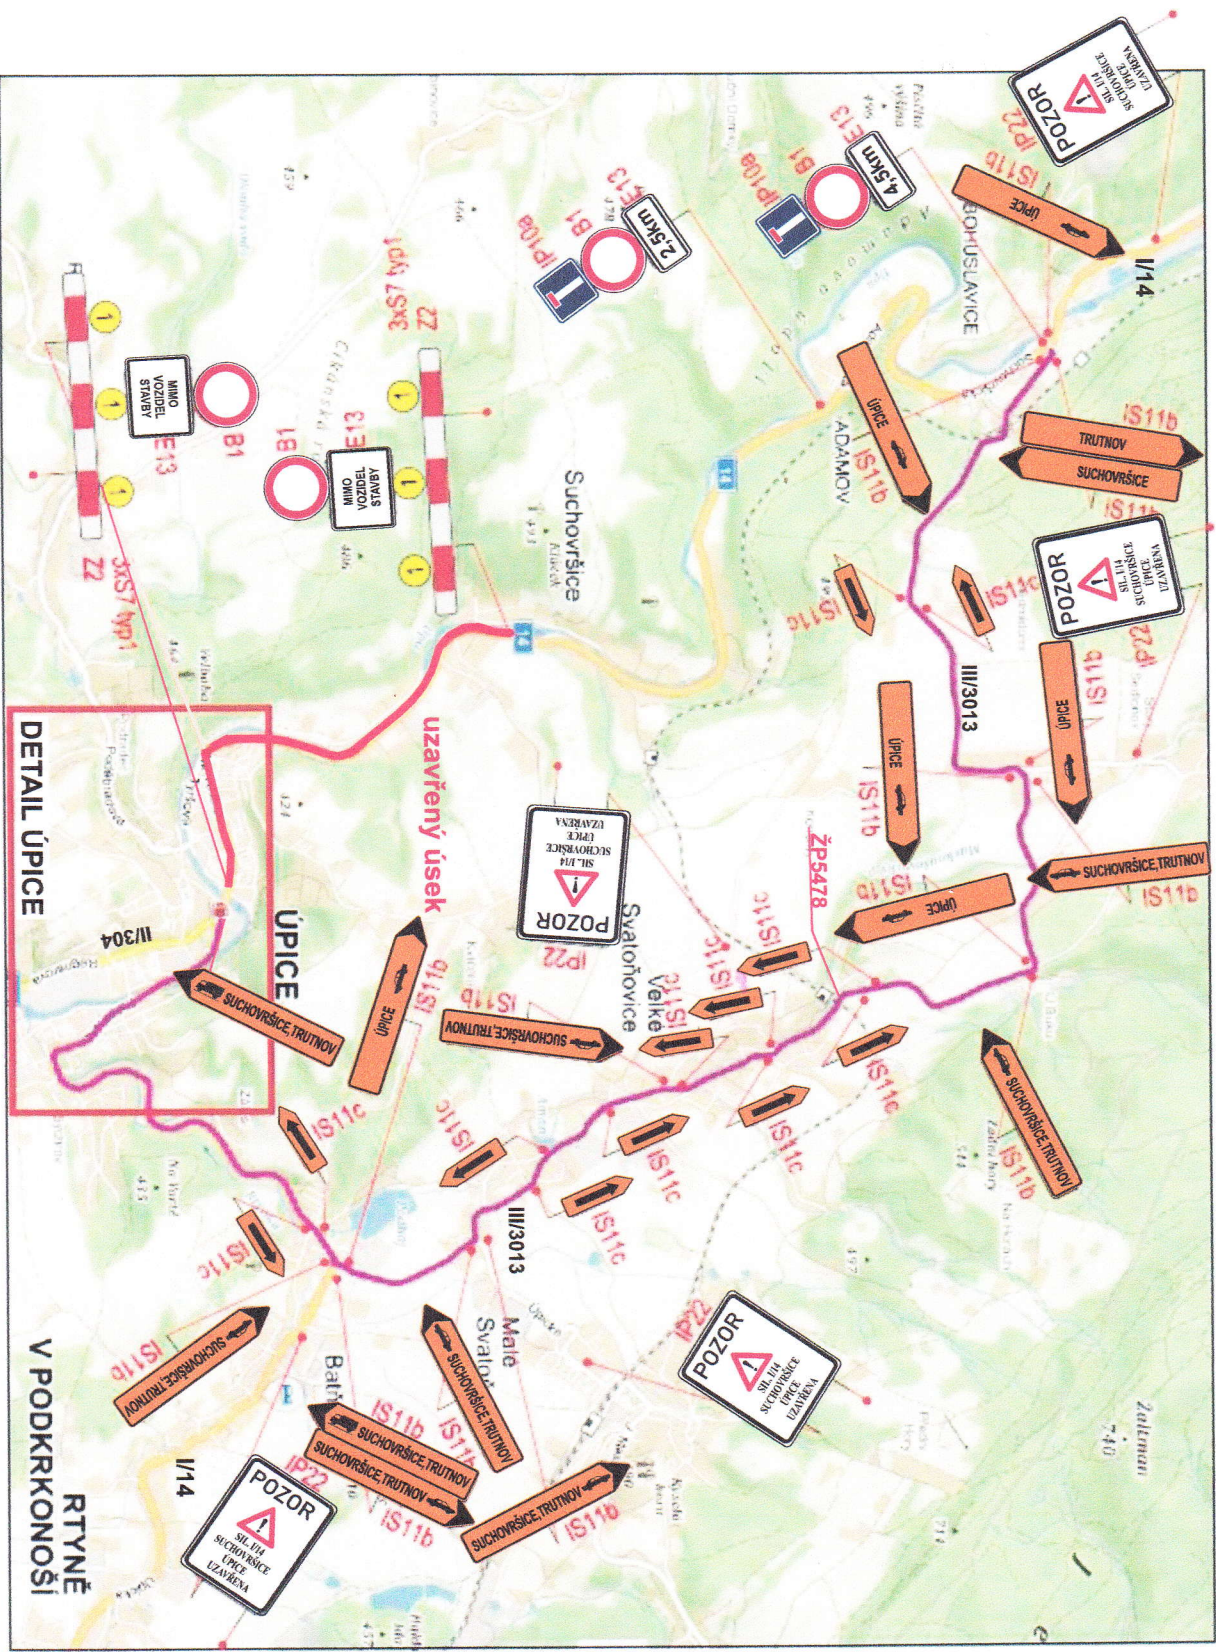

I/14 Suchovršice - Úpice - oprava silnice - objízdná trasa pro nákladní dopravu

termín : 10.10.2022 - 14.10.2022

I/14 Suchovršice - Úpice - oprava silnice

termín 15.10.2022 - 16.10.2022

I/14 Suchovršice - Úpice - oprava silnice - objízdná trasa pro osobní dopravu a BUS
 termín: 15.10.2022 - 14.10.2022

**RTYNĚ
 V PODKRKONOŠÍ**

I/14 Suchovršice - Úpice - oprava silnice

termín : 18.10.2022 - 18.10.2022

Suchovršice

▲ Klůček 493

I/14 Suchovršice - Úpice - oprava silnice - objízdná trasa pro nákladní dopravu (Trutnov)
 termín 15.10.2022 - 14.10.2022

POZOR

IP 22

SIL. I/14
 SUCHOVŘŠICE
 ÚPICE
 UZAVŘENA