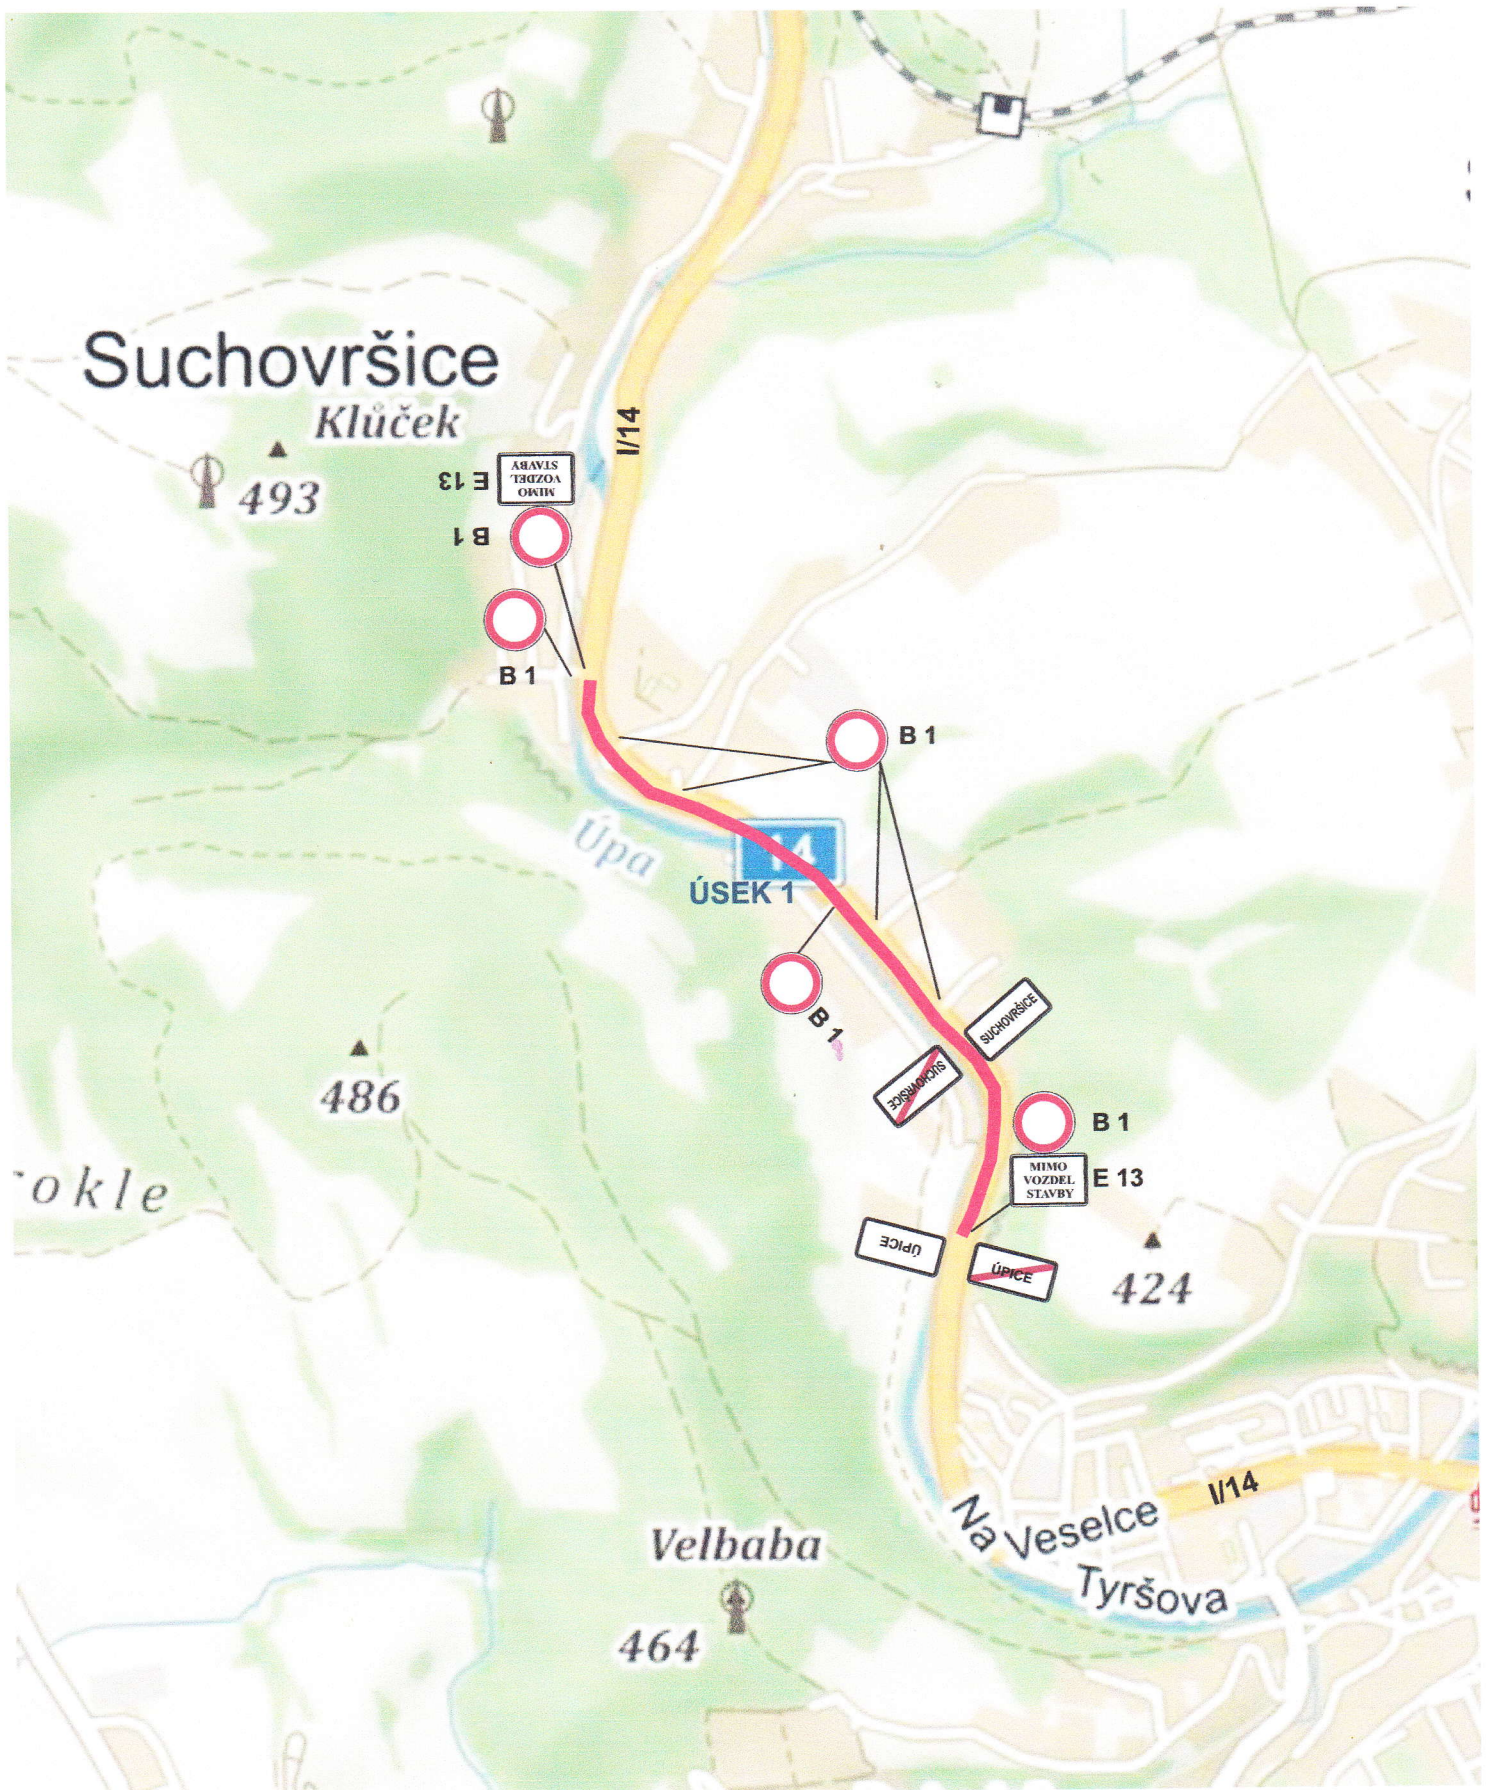

I/14 Suchovršice - Úpice - oprava silnice - objízdná trasa pro nákladní dopravu

termín : 10.10.2022 - 14.10.2022

I/14 Suchovršice - Úpice - oprava silnice

termín 15.10.2022 - 16.10.2022

I/14 Suchovršice - Úpice - oprava silnice - objízdná trasa pro osobní dopravu a BUS
 termín: 15.10.2022 - 14.10.2022

**RTYNĚ
 V PODKRKONOŠÍ**

I/14 Suchovršice - Úpice - oprava silnice

termín : 18.10.2022 - 18.10.2022

Suchovršice

▲ Klůček 493

I/14 Suchovršice - Úpice - oprava silnice - objízdná trasa pro nákladní dopravu (Trutnov)
 termín 15.10.2022 - 14.10.2022

POZOR

IP 22

SIL. I/14
 SUCHOVŘŠICE
 ÚPICE
 UZAVŘENA