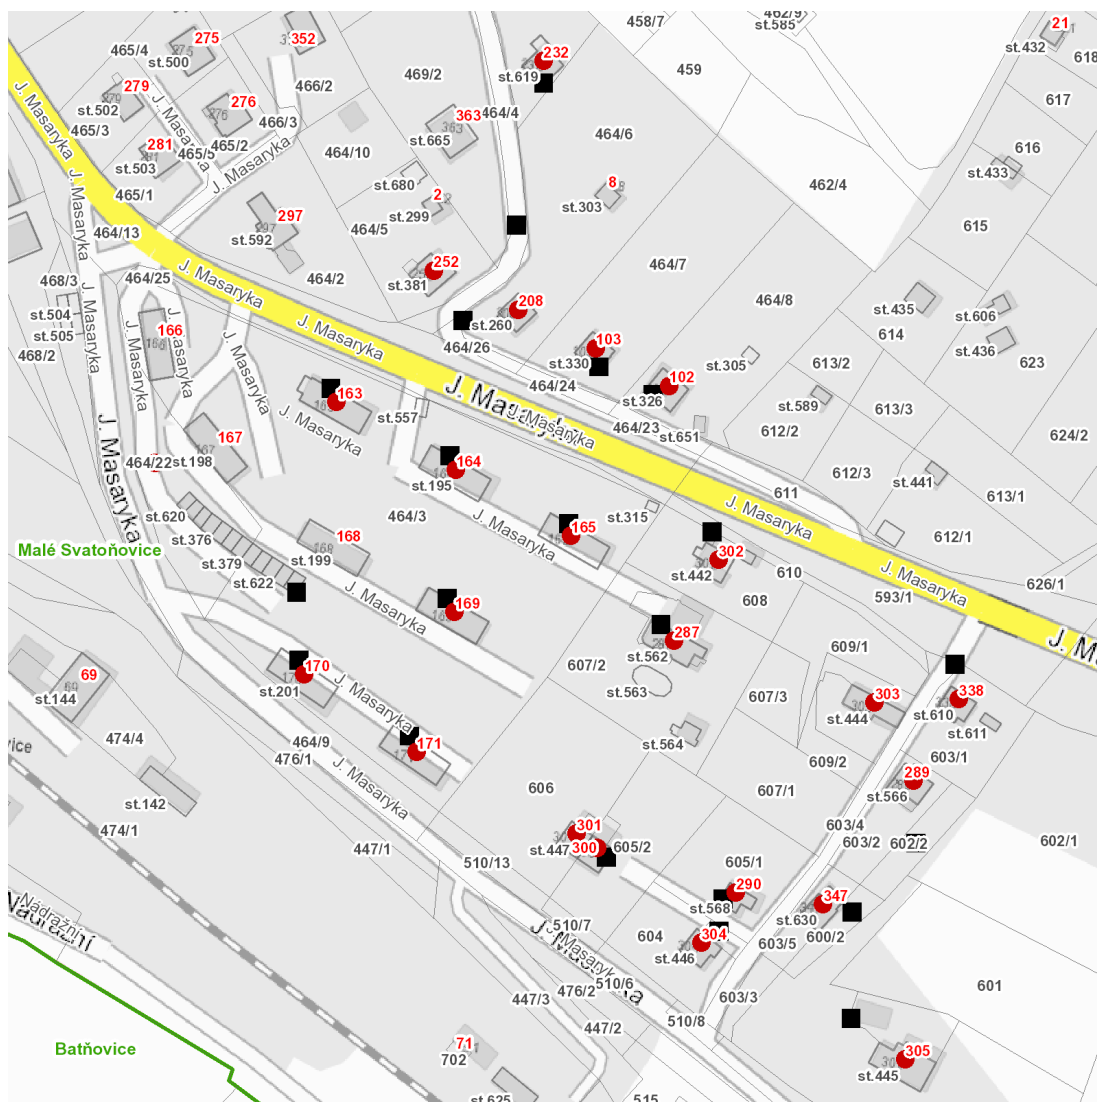

dne 2. 6. 2022 od 7:30 do 18:30 hodin**Orientační mapový podklad odstávkou dotčených lokalit****VYSVĚTLIVKY**

- – adresy dotčené odstávkou elektřiny
- – místa připojení k elektrické síti dotčená odstávkou

INFORMACE ZASLÁNA

IDDS: zcfbcuz (Obec Malé Svatoňovice)

dne **9. 6. 2022** od **7:30** do **18:30** hodin

Plánovaná odstávka zahrnuje tyto lokality:**Malé Svatoňovice (okres Trutnov)**

č. p. 232, 290, 300-305

J. Masaryka: č. p. 102, 103, 163, 164, 165, 169, 170, 171, 208, 252, 287, 289, 338, 347kat. území **Malé Svatoňovice** (kód **690562**): parcelní č. 464/22

UPOZORNĚNÍ

Dotčené zařízení distribuční soustavy je nutné i v době odstávky považovat za zařízení pod napětím, a proto vás žádáme o dodržení všech zásad bezpečnosti a provedení opatření potřebných k zamezení případných škod na zdraví a majetku. | Provozovatelé výroben elektřiny jsou povinni zajistit přerušení dodávky elektřiny z výroby do vypnutého úseku distribuční soustavy.

dne 9. 6. 2022 od 7:30 do 18:30 hodin

Orientační mapový podklad odstávkou dotčených lokalit

VYSVĚTLIVKY

- – adresy dotčené odstávkou elektřiny
- – místa připojení k elektrické síti dotčená odstávkou

INFORMACE ZASLÁNA