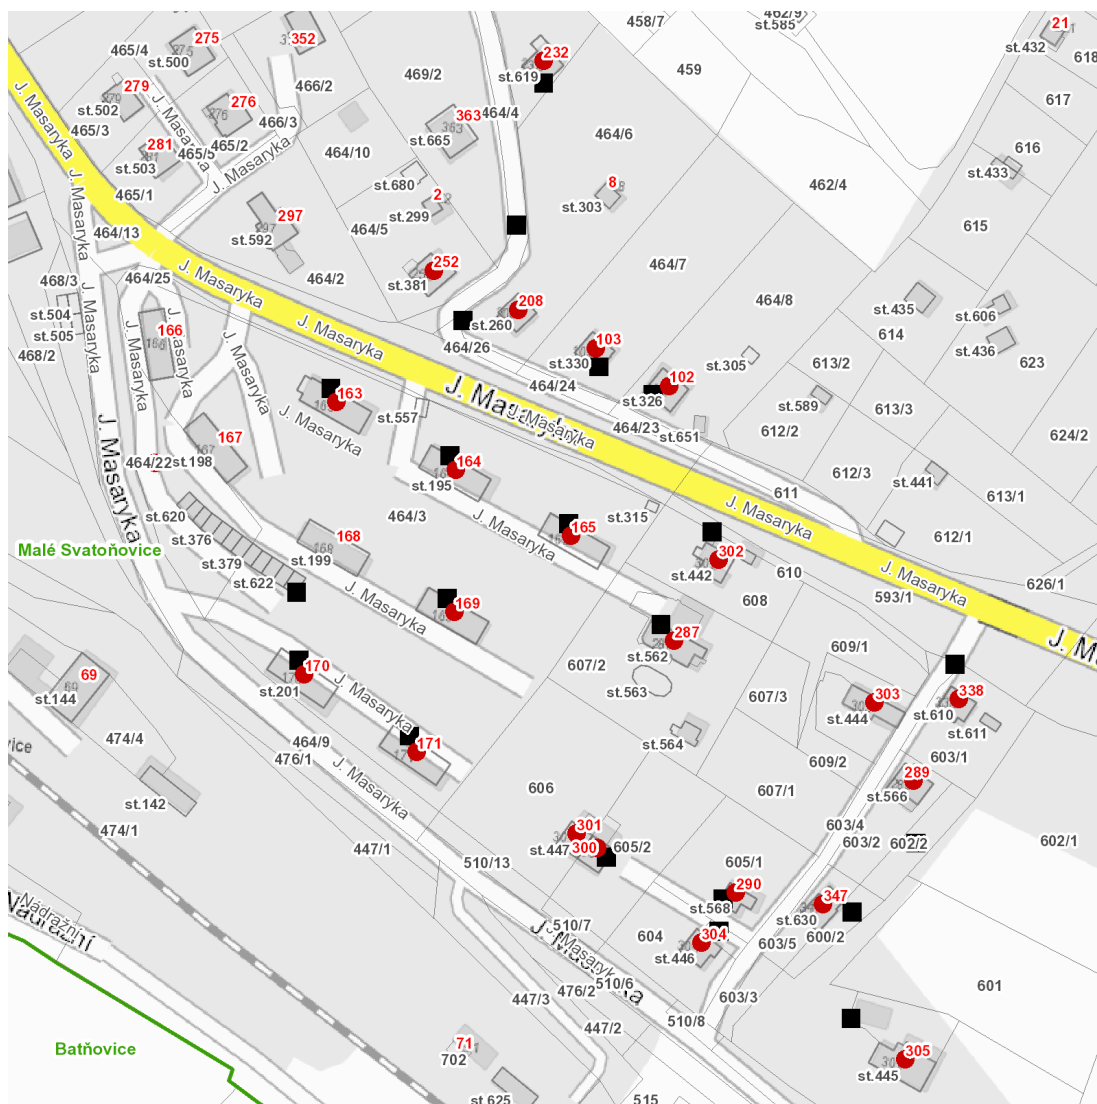

dne **2. 6. 2022** od **7:30** do **18:30** hodin

Plánovaná odstávka zahrnuje tyto lokality:**Malé Svatoňovice (okres Trutnov)**

č. p. 232, 290, 300-305

J. Masaryka: č. p. 102, 103, 163, 164, 165, 169, 170, 171, 208, 252, 287, 289, 338, 347kat. území **Malé Svatoňovice** (kód **690562**): parcelní č. 464/22

dne 2. 6. 2022 od 7:30 do 18:30 hodin**Orientační mapový podklad odstávkou dotčených lokalit****VYSVĚTLIVKY**

- – adresy dotčené odstávkou elektřiny
- – místa připojení k elektrické síti dotčená odstávkou

INFORMACE ZASLÁNA

IDDS: zcfbcuz (Obec Malé Svatoňovice)

dne **9. 6. 2022** od **7:30** do **18:30** hodin

Plánovaná odstávka zahrnuje tyto lokality:**Malé Svatoňovice (okres Trutnov)**

č. p. 232, 290, 300-305

dne 9. 6. 2022 od 7:30 do 18:30 hodin

Orientační mapový podklad odstávkou dotčených lokalit

VYSVĚTLIVKY

- – adresy dotčené odstávkou elektřiny
- – místa připojení k elektrické síti dotčená odstávkou

INFORMACE ZASLÁNA